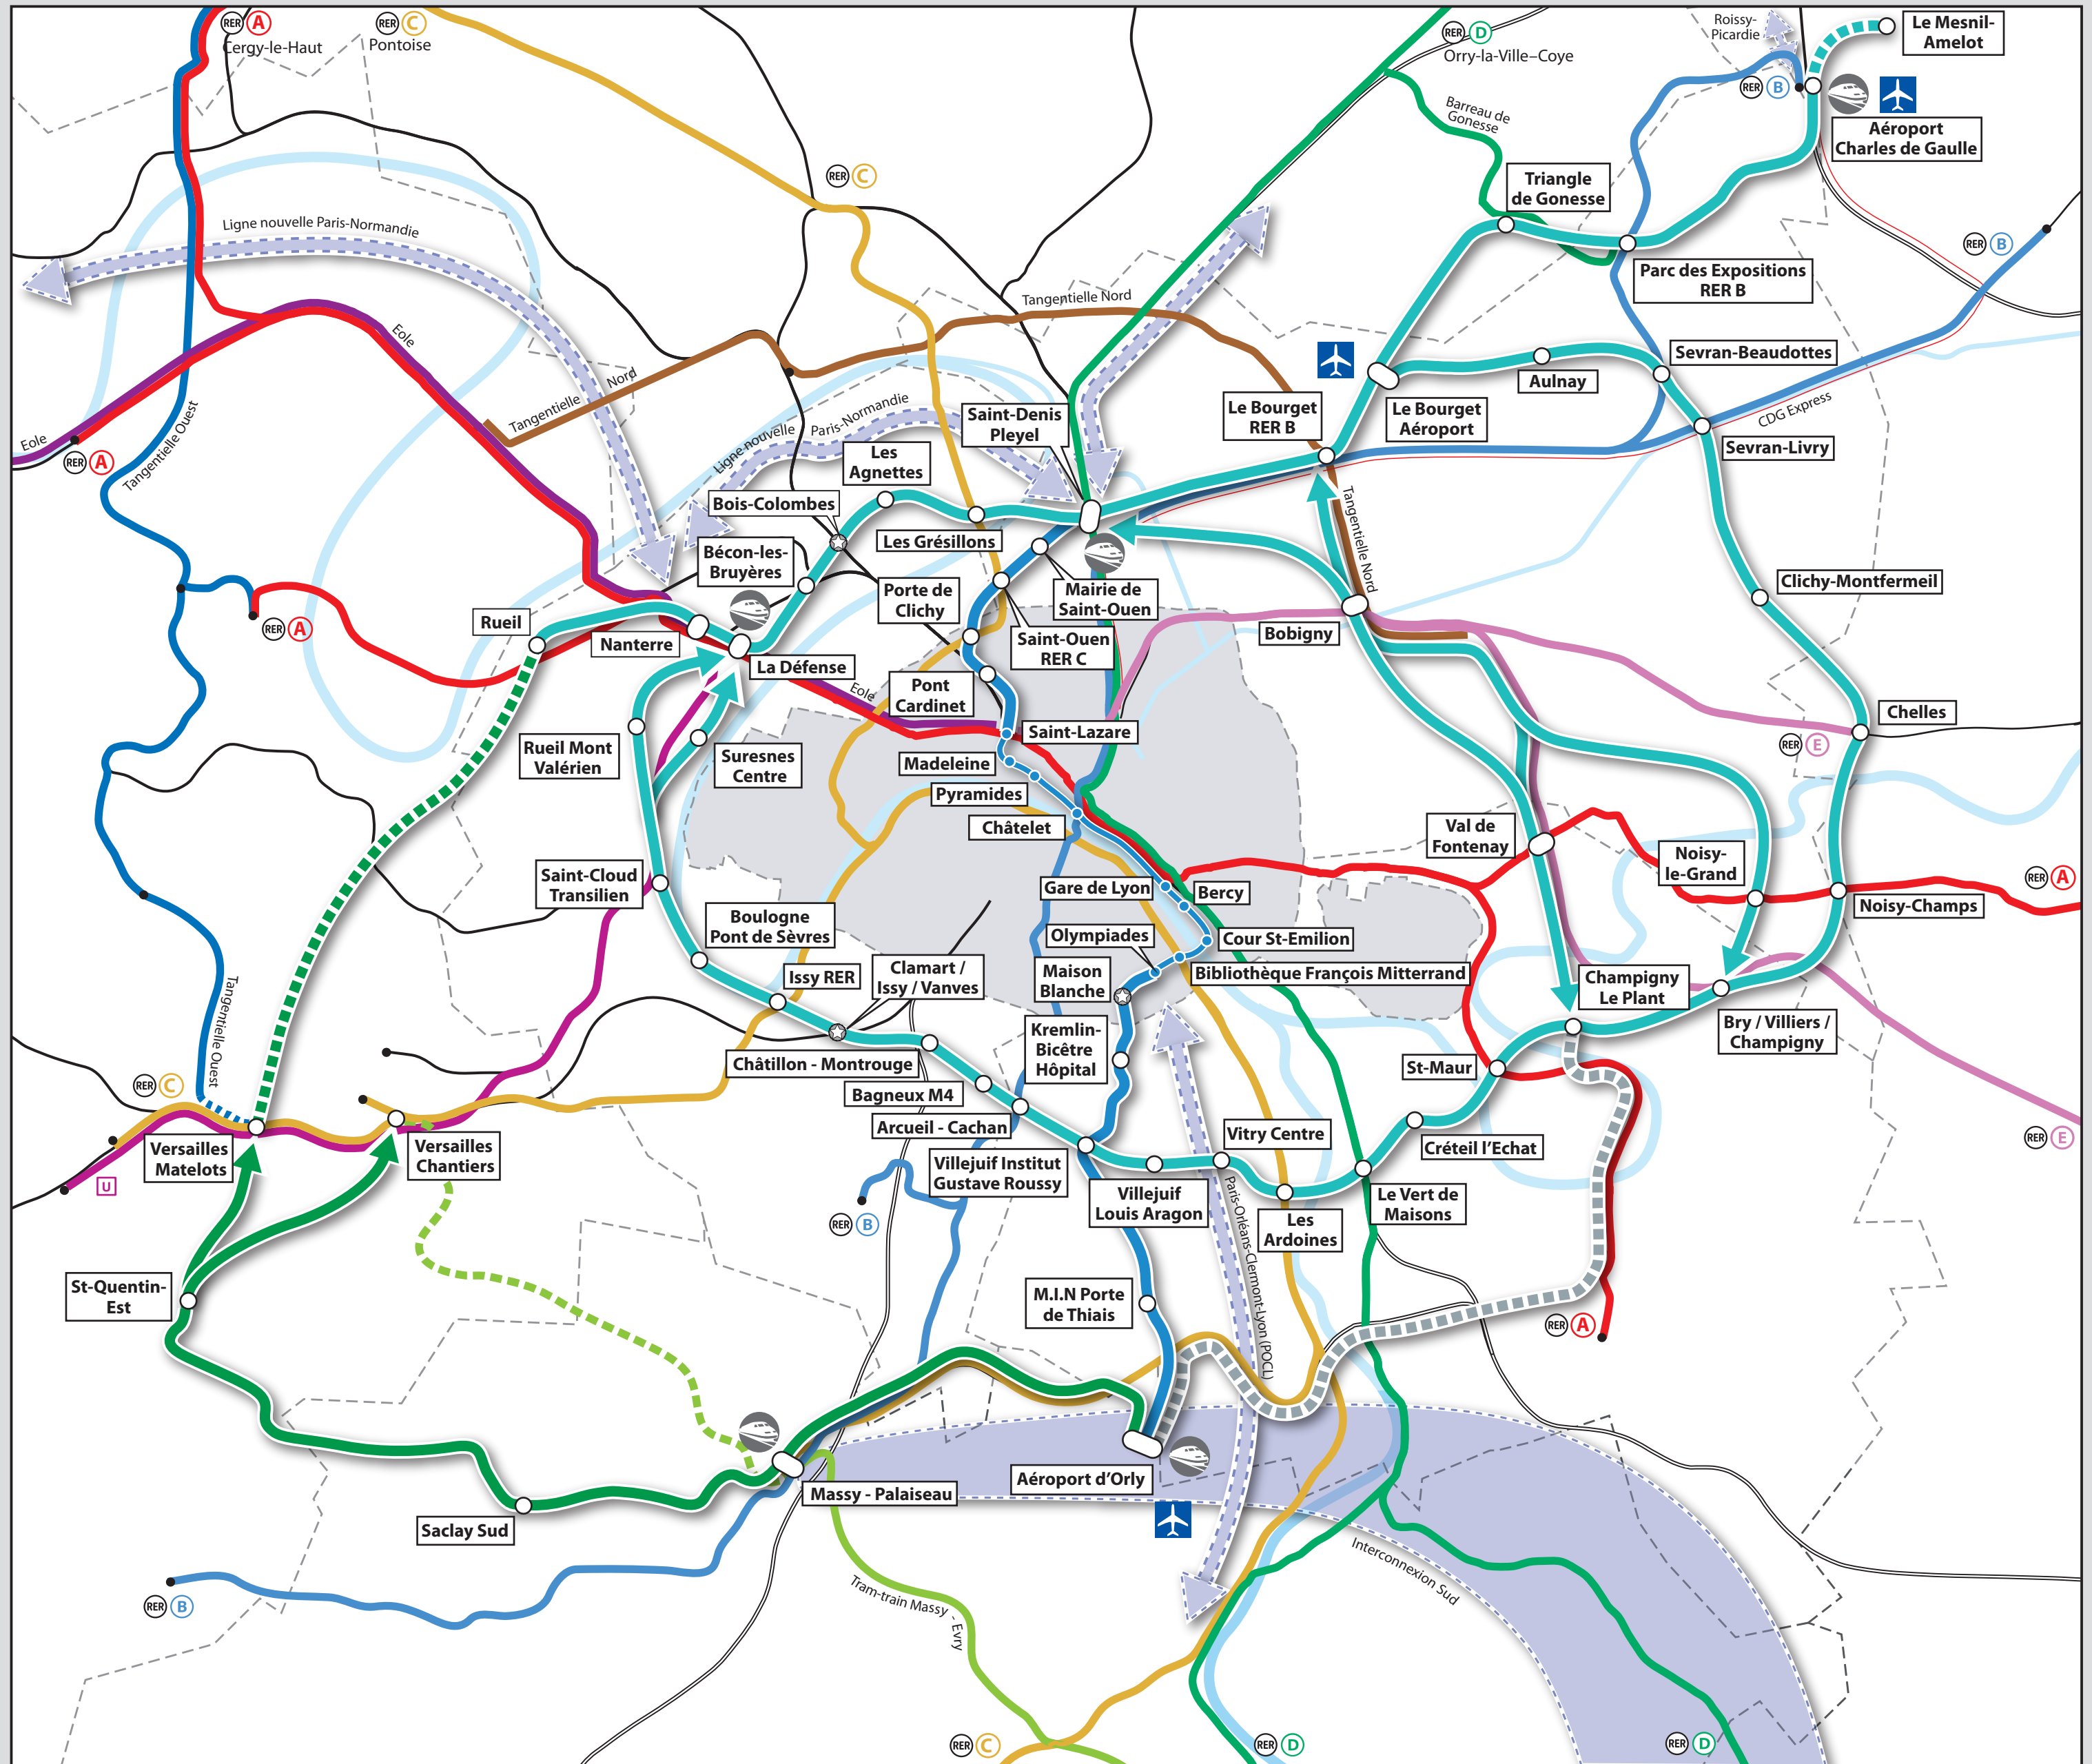

Vision partagée Etat / Région

Les couleurs de lignes ne présument pas des services

 } Synthèse des réseaux Grand Paris et Arc Express
 }
 }

 CDG Express

 Variante

 Gare optionnelle

Plan de Mobilisation :
Projets de rocade ferrées régionales

 Barreau de Gonesse

 Eole

 Tangentielle Nord

 Tangentielle Ouest

 Tram-train Massy-Evry

Lignes existantes

 RER A

 RER B

 RER C

 RER D

 RER E

 Ligne U

 Projets de lignes nouvelles et de LGV