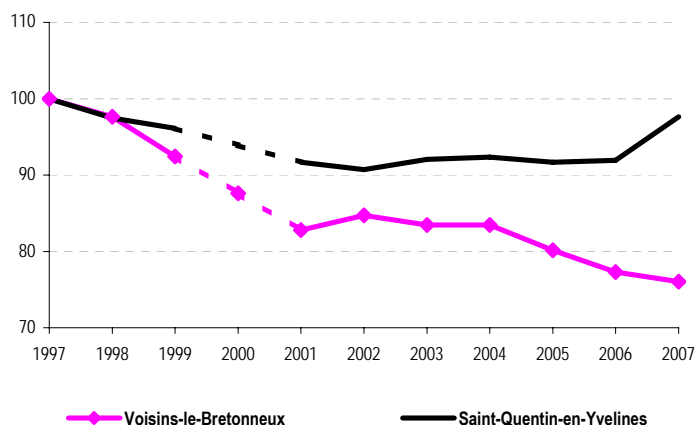

Source : Observatoire de la Ville, 2008

Nombre de groupes scolaires ouverts ou fermés à Voisins-le-Bretonneux depuis 20 ans (1988-2008)

1 groupe scolaire fermé :

●
Ecole Maternelle
La Gravière
Année de fermeture : 1988
Quartier : Plan de l'église

ENSEIGNEMENT ÉLÉMENTAIRE : ÉCOLES MATERNELLES ET PRIMAIRES

Voisins-le-Bretonneux compte 1 317 élèves scolarisés dans les établissements publics du 1er degré à la rentrée 2007-2008. Ce nombre est en baisse par rapport à la rentrée précédente : les effectifs des écoles maternelles reculent de - 1,6% dans la commune, contre + 6,1% à Saint-Quentin-en-Yvelines. Sur cette même période, le nombre d'élèves de primaires est stable à Voisins-le-Bretonneux alors qu'il diminue de - 2,8% dans l'agglomération. Cette année scolaire, on compte en moyenne 24,4 élèves par classe à Voisins-le-Bretonneux.

Effectifs du 1er degré à la rentrée 2007-2008

Etablissements publics	Voisins-le-Bretonneux			Saint-Quentin-en-Yvelines		
	Effectifs 2007-2008	Evolution sur 1 an	Nombre moyen d'élèves par classe	Effectifs 2007-2008	Evolution sur 1 an	Nombre moyen d'élèves par classe
Ecoles maternelles	482	- 1,6%	26,8	7 196	+ 6,1%	24,5
Ecoles primaires	835	=	23,2	10 136	- 2,8%	23,1
Ensemble 1er degré	1 317	- 0,6%	24,4	17 332	- 2,5%	23,7

Source : Observatoire de la Ville, 2008

Evolution des effectifs de Maternelle (Base 100 en 1997)*