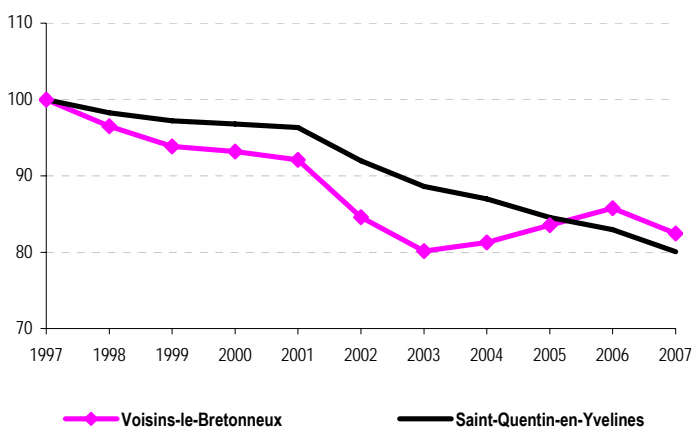

ENSEIGNEMENT SECONDAIRE : COLLÈGES ET LYCÉES

A la rentrée 2007-2008, Voisins-le-Bretonneux compte 843 élèves scolarisés dans les établissements publics du 2nd degré (composé uniquement de collèges dans cette commune). Ce nombre est en baisse par rapport à la rentrée précédente : les effectifs des collèges diminuent de - 6,1% dans la commune, contre - 3,5% à Saint-Quentin-en-Yvelines. Cette année scolaire, on compte en moyenne 26,3 élèves par classe du 2nd degré à Voisins-le-Bretonneux.

Effectifs du 2nd degré à la rentrée 2007-2008

Etablissements publics	Voisins-le-Bretonneux			Saint-Quentin-en-Yvelines		
	Effectifs 2007-2008	Evolution sur 1 an	Nombre moyen d'élèves par classe	Effectifs 2007-2008	Evolution sur 1 an	Nombre moyen d'élèves par classe
Collèges	843	- 6,1%	26,3	6 495	- 3,5%	24,1
Lycées	0	NS	NS	5 695	- 4,7%	24,8
Ensemble 2nd degré	843	- 6,1%	26,3	12 190	- 4,4%	24,4

Source : Observatoire de la Ville, 2008

NS : non significatif

Evolution des effectifs des collèges (Base 100 en 1997)