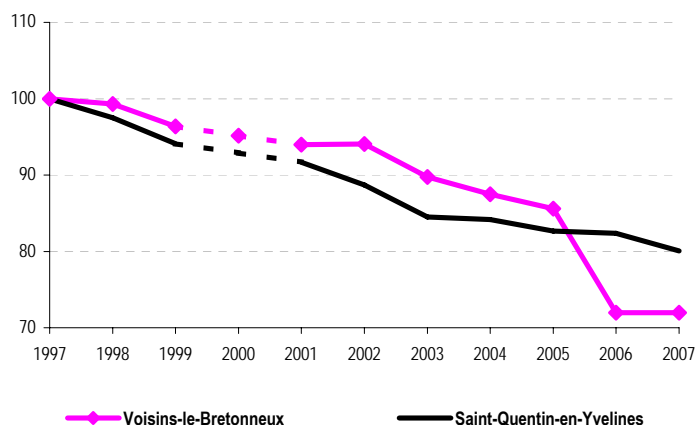

Effectifs du 1^{er} degré à la rentrée 2007-2008

Etablissements publics	Voisins-le-Bretonneux			Saint-Quentin-en-Yvelines		
	Effectifs 2007-2008	Evolution sur 1 an	Nombre moyen d'élèves par classe	Effectifs 2007-2008	Evolution sur 1 an	Nombre moyen d'élèves par classe
Ecoles maternelles	482	- 1,6%	26,8	7 196	+ 6,1%	24,5
Ecoles primaires	835	=	23,2	10 136	- 2,8%	23,1
Ensemble 1^{er} degré	1 317	- 0,6%	24,4	17 332	- 2,5%	23,7

Source : Observatoire de la Ville, 2008

Evolution des effectifs de Maternelle (Base 100 en 1997)*

Evolution des effectifs de Primaire (Base 100 en 1997)*

Source : Observatoire de la Ville, 2008

* Les données de l'année 2000 (lignes discontinues sur les graphiques) ont été estimées