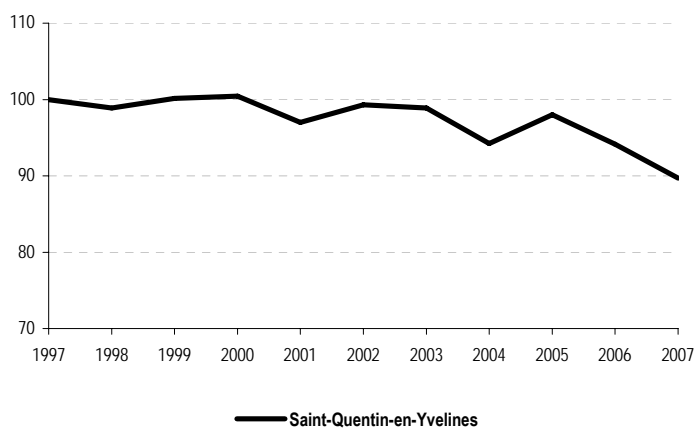

Evolution des effectifs des lycées (Base 100 en 1997)*

Source : Observatoire de la Ville, 2008

* Il n'y a pas de lycée dans la commune de Voisins-le-Bretonneux. Par conséquent, le graphique de droite présente uniquement l'évolution des effectifs de l'agglomération.

71% des élèves du 2nd degré habitent et étudient à Voisins-le-Bretonneux. Les autres élèves scolarisés à Voisins-le-Bretonneux résident, soit dans une des six autres communes de l'agglomération (17%), soit dans une commune située en dehors de Saint-Quentin-en-Yvelines (12%).

Origines géographiques des élèves du 2nd degré à la rentrée 2007-2008

Etablissements publics	Voisins-le-Bretonneux				Saint-Quentin-en-Yvelines				Ensemble 2nd degré			
	Collèges		Lycées		Collèges		Lycées		Ensemble 2nd degré			
	Nombre	%	Nombre	%	Nombre	%	Nombre	%	Nombre	%		
Même commune	594	71%	0	-	594	71%	4 976	77%	2 365	42%	7 341	60%
Autres communes de l'agglomération	144	17%	0	-	144	17%	317	5%	1 588	28%	1 905	16%
Communes extérieures à l'agglomération	105	12%	0	-	105	12%	385	6%	1 250	22%	1 635	13%
Non renseigné	0	0%	0	-	0	0%	817	13%	492	9%	1 309	11%
Total	843	100%	0	-	843	100%	6 495	100%	5 695	100%	12 190	100%

Source : Observatoire de la Ville, 2008