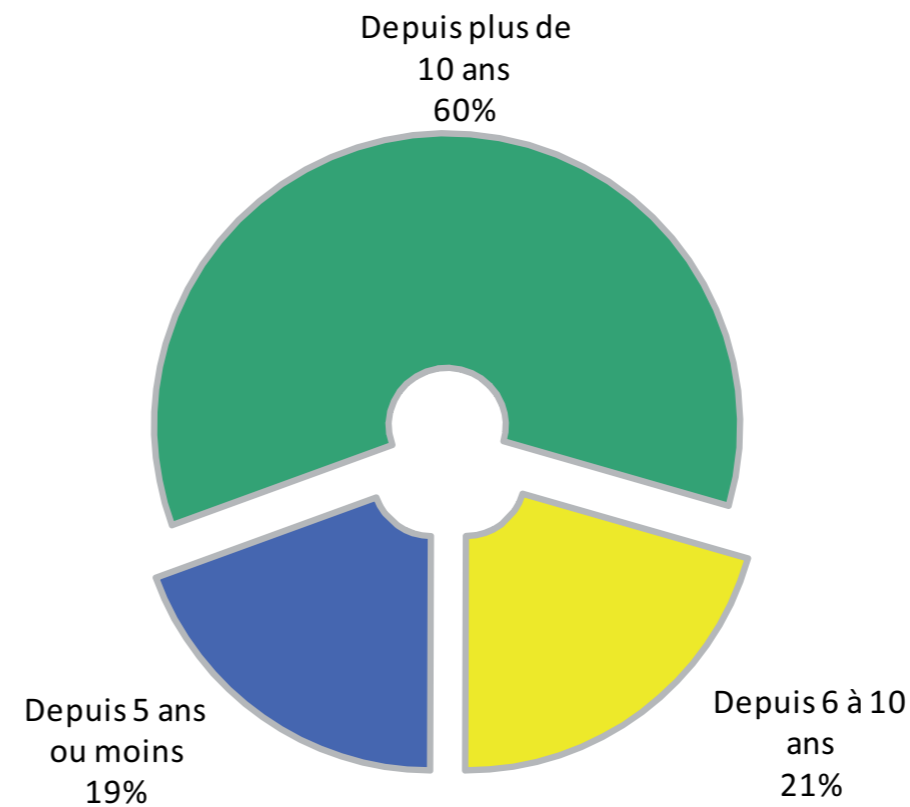

Périodes de créations des associations saint-quentinoises actives en 2011

Sources : BDD Vie Associative, Traitement Observatoire de la Ville, CASQY, 2011

SQY

2001
Création du service
vie associative

2010
170 associations
subventionnées

2011
1400 associations
répertoriées

Contacts :
Communauté d'agglomération de Saint-Quentin-
en-Yvelines
1, rue Eugène Hénaff - BP 118
78192 Trappes cedex

Pour accéder aux données chiffrées du territoire :
www.saint-quentin-en-yvelines.fr/decouvrir-saint-quentin/st-quentin-en-chiffres