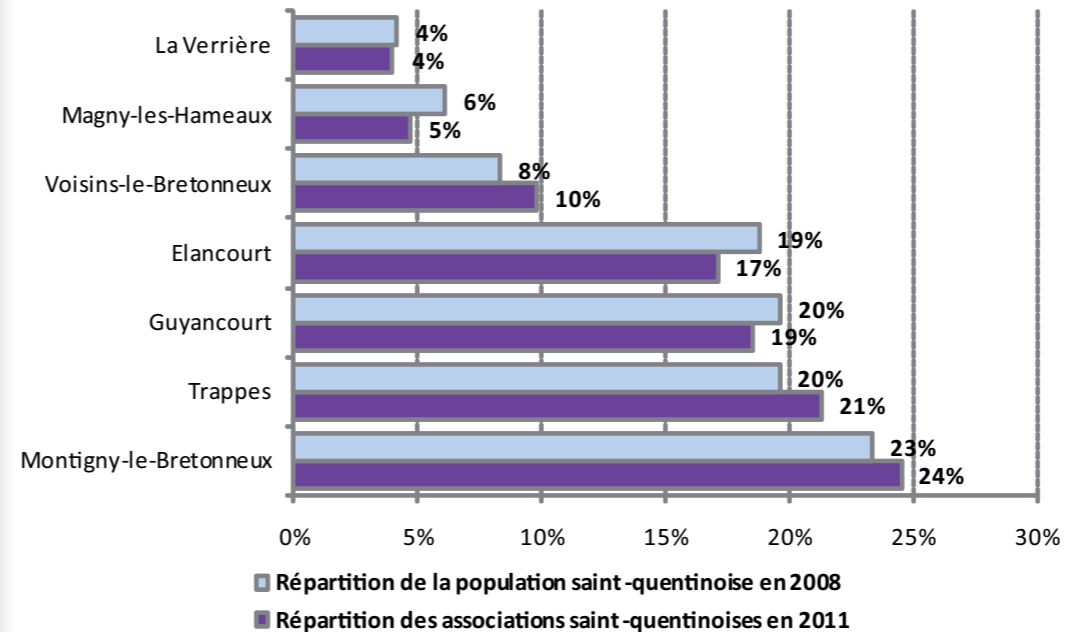

Sources : BDD Vie Associative, Traitement Observatoire de la Ville, CASQY, 2011 ; Insee, Recensement de la population 2008

SQY

2001
Création du service
vie associative

2010
170 associations
subventionnées

2011
1400 associations
répertoriées

Contacts :
Communauté d'agglomération de Saint-Quentin-
en-Yvelines
1, rue Eugène Hénaff - BP 118
78192 Trappes cedex

Pour accéder aux données chiffrées du territoire :
www.saint-quentin-en-yvelines.fr/decouvrir-saint-quentin/st-quentin-en-chiffres