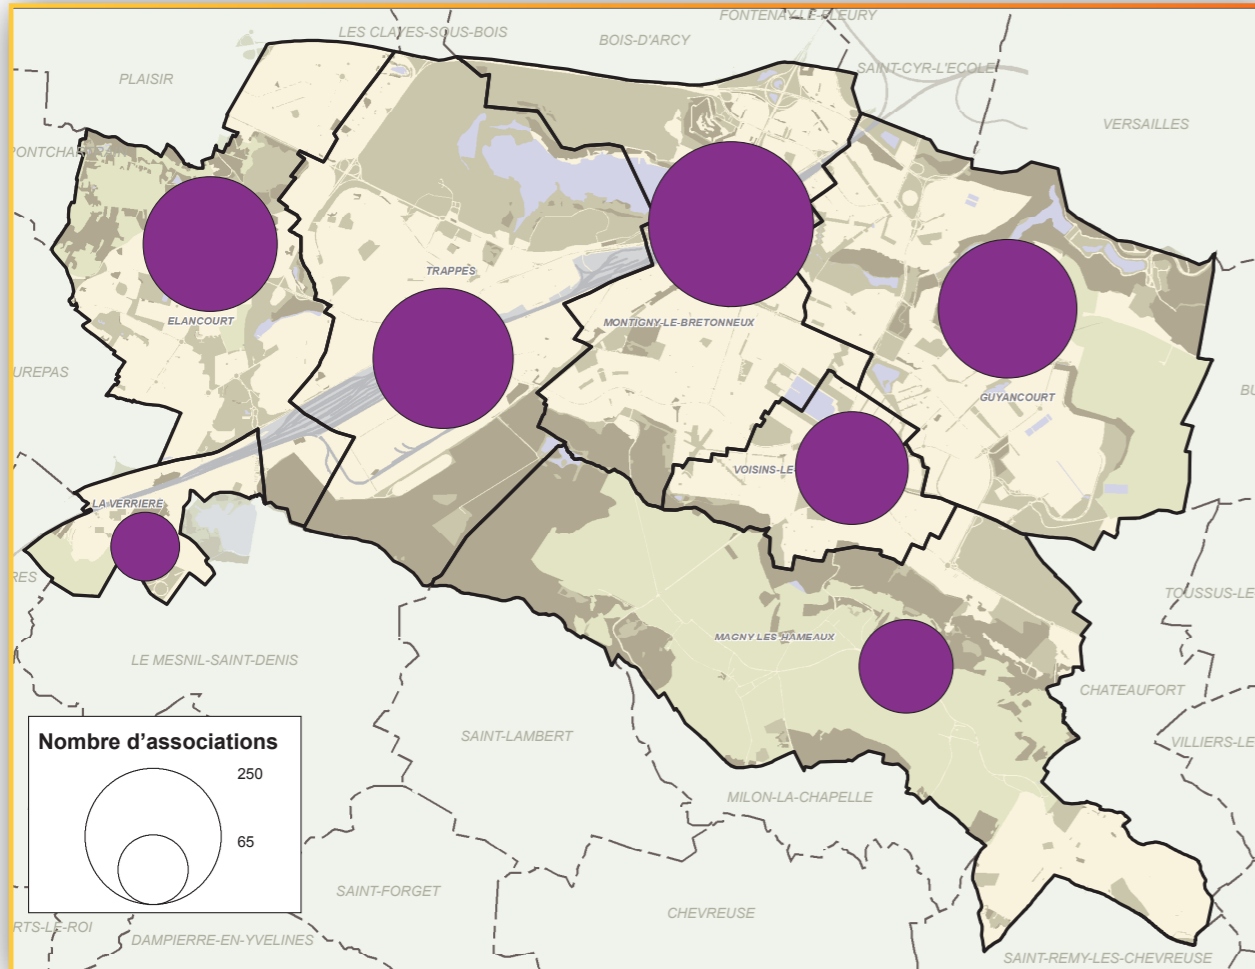

Répartition des associations à Saint-Quentin-en-Yvelines en 2011

Conception cartographique : CASQY, Observatoire de la Ville, S. Berthou
Sources : BDD Vie Associative, Traitement Observatoire de la Ville, CASQY, 2011

Le tissu associatif saint-quentinois, c'est :

Près de 1 400 associations répertoriées* dans la Basse de Données « Vie Associative de la Communauté d'agglomération de Saint-Quentin-en-Yvelines » en 2011, réparties entre les 7 communes de l'agglomération.

*Il s'agit des associations saint-quentinoises actives en 2011. Les associations dissoutes officiellement ou considérées comme étant en sommeil ne sont pas prises en compte.