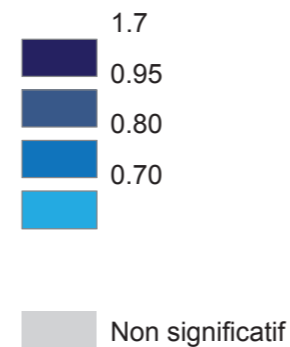

Nombre de créations
d'associations (2001-2010)

Taux de créations
d'associations annuel
moyen pour 1000 habitants

Conception cartographique : CASQY, Observatoire de la Ville, S. Berthou
Sources : Journal Officiel, 2001-2010, Traitement Observatoire de la Ville, CASQY 2011
Discretisation par classes d'effectifs égaux