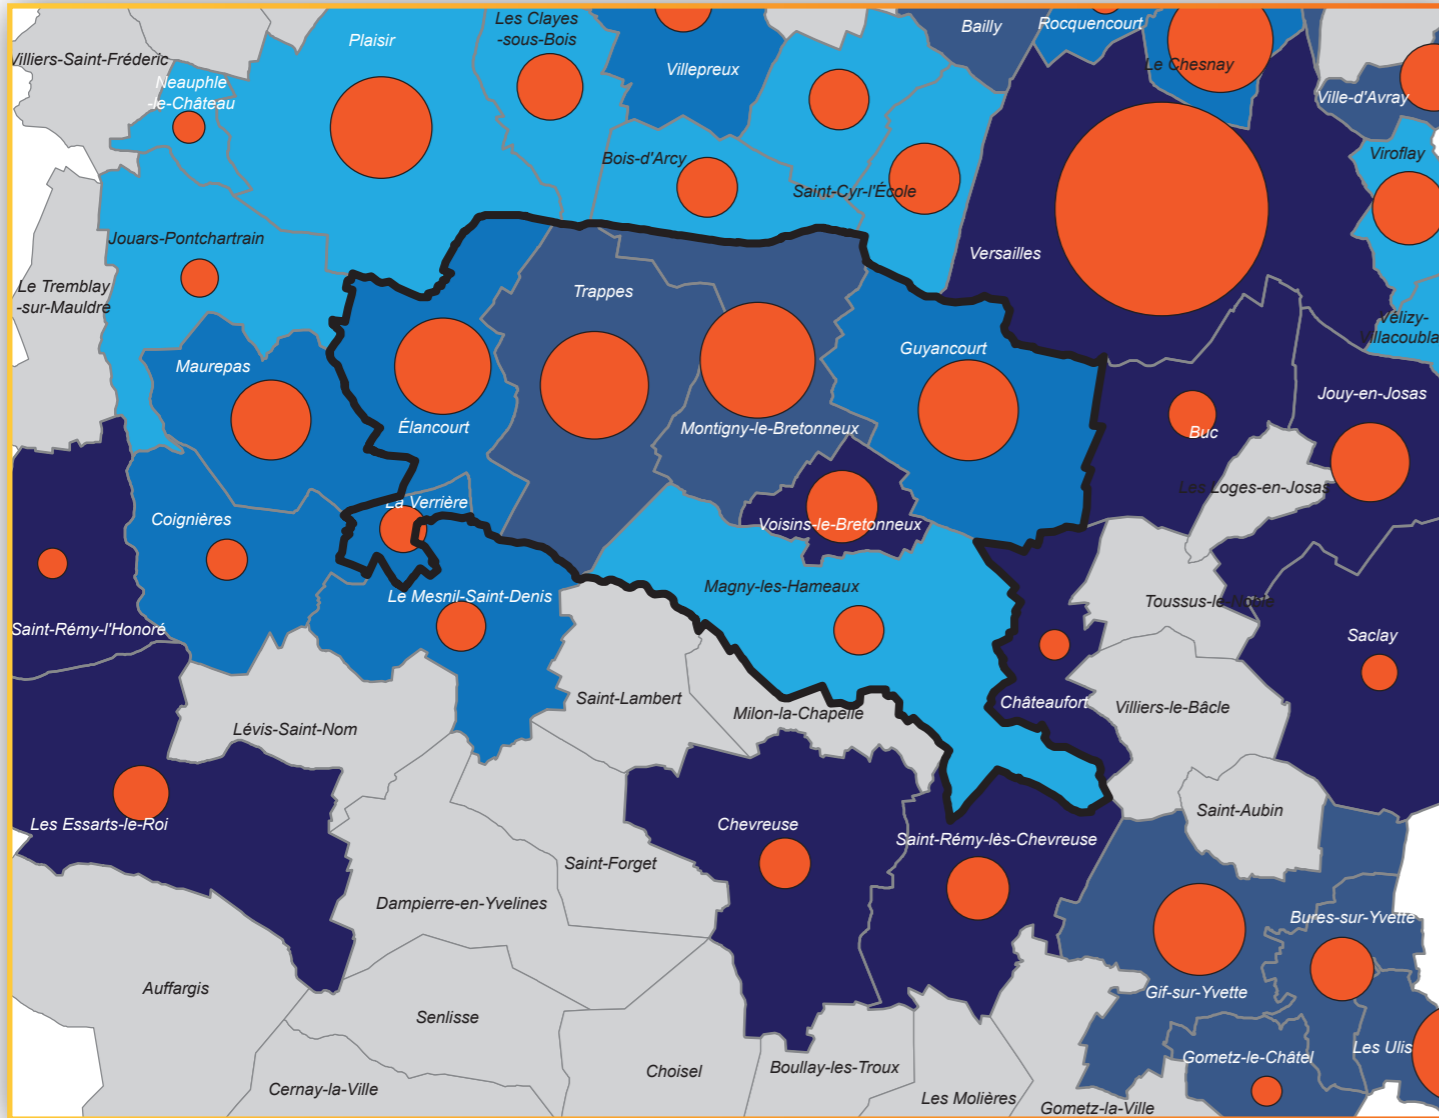

Nombre de créations d'associations entre 2001 et 2010 à Saint-Quentin-en-Yvelines et ses environs

Nombre de créations
d'associations (2001-2010)

Taux de créations
d'associations annuel
moyen pour 1000 habitants

Conception cartographique : CASQY, Observatoire de la Ville, S. Berthou
Sources : Journal Officiel, 2001-2010, Traitement Observatoire de la Ville, CASQY 2011
Discretisation par classes d'effectifs égaux

	Nombre de créations d'associations (2001-2010)	Taux de créations d'associations annuel moyen pour 1 000 habitants
Saint-Quentin-en-Yvelines	1 192	0,82
Yvelines	11 900	0,85

Source : Journal Officiel, 2001-2010, Traitement Observatoire de la Ville, CASQY, 2011

Le tissu associatif saint-quentinois, c'est :

Près de 1 200 associations nouvelles créées à Saint-Quentin-en-Yvelines ces dix dernières années (2001-2010), soit une association créée tous les trois jours.

Un taux de créations annuel moyen de 0,82 association pour 1 000 habitants, soit un taux sensiblement identique à celui du département (0,85).