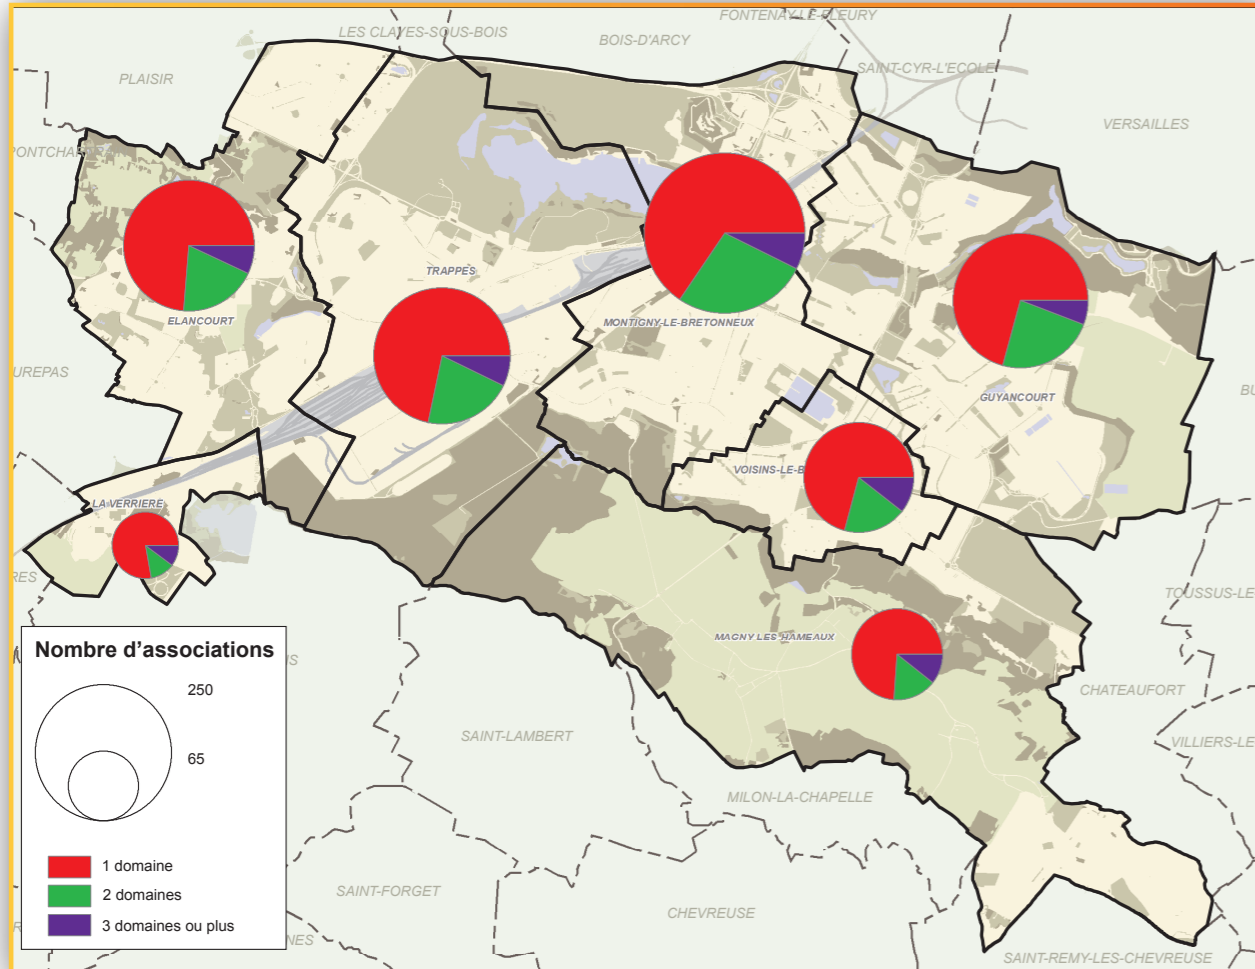

Nombre de domaines d'activités des associations saint-quentinoises en 2011

Conception cartographique : CASQY, Observatoire de la Ville, S. Berthou
Sources : BDD Vie Associative, Traitement Observatoire de la Ville, CASQY, 2011

Le tissu associatif saint-quentinois, c'est :

Une majorité d'associations actives* appartenant à un seul domaine d'activité (71%). Cependant, une même association peut exercer une activité dépendant de secteurs différents. Cette situation concerne 29% des associations actives de Saint-Quentin-en-Yvelines.

*Il s'agit des associations saint-quentinoises actives en 2011. Les associations dissoutes officiellement ou considérées comme étant en sommeil ne sont pas prises en compte.