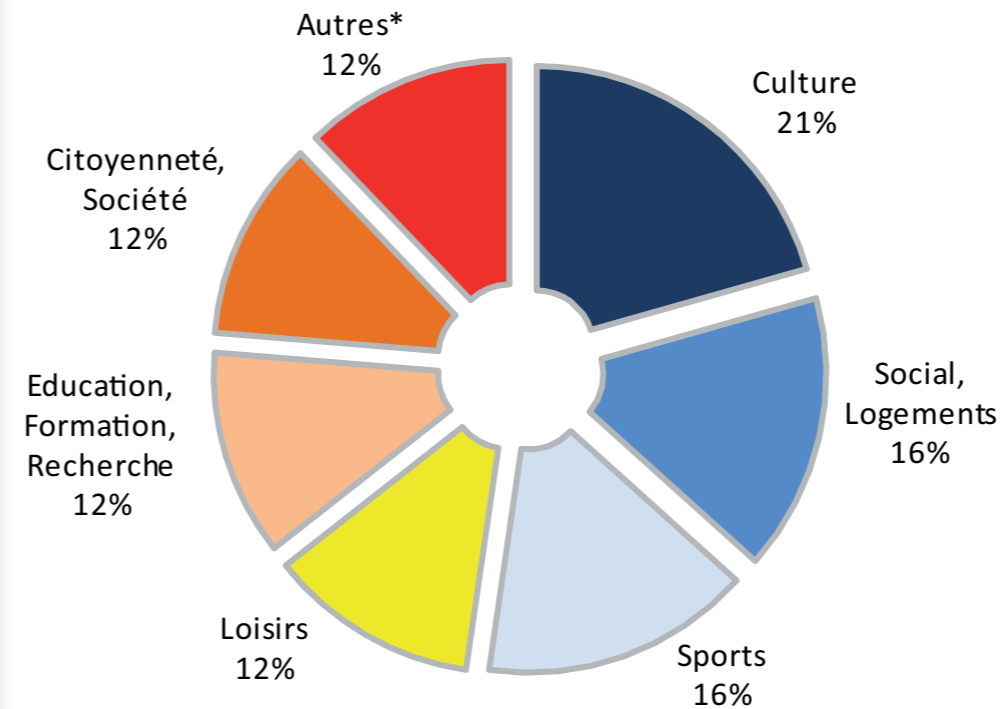

Répartition sectorielle des associations saint-quentinoises en 2011

Sources : BDD Vie Associative, Traitement Observatoire de la Ville, CASQY, 2011

SQY

2001
Création du service
vie associative

2010
170 associations
subventionnées

2011
1400 associations
répertoriées

Contacts :
Communauté d'agglomération de Saint-Quentin-
en-Yvelines
1, rue Eugène Hénaff - BP 118
78192 Trappes cedex

Pour accéder aux données chiffrées du territoire :
www.saint-quentin-en-yvelines.fr/decouvrir-saint-quentin/st-quentin-en-chiffres