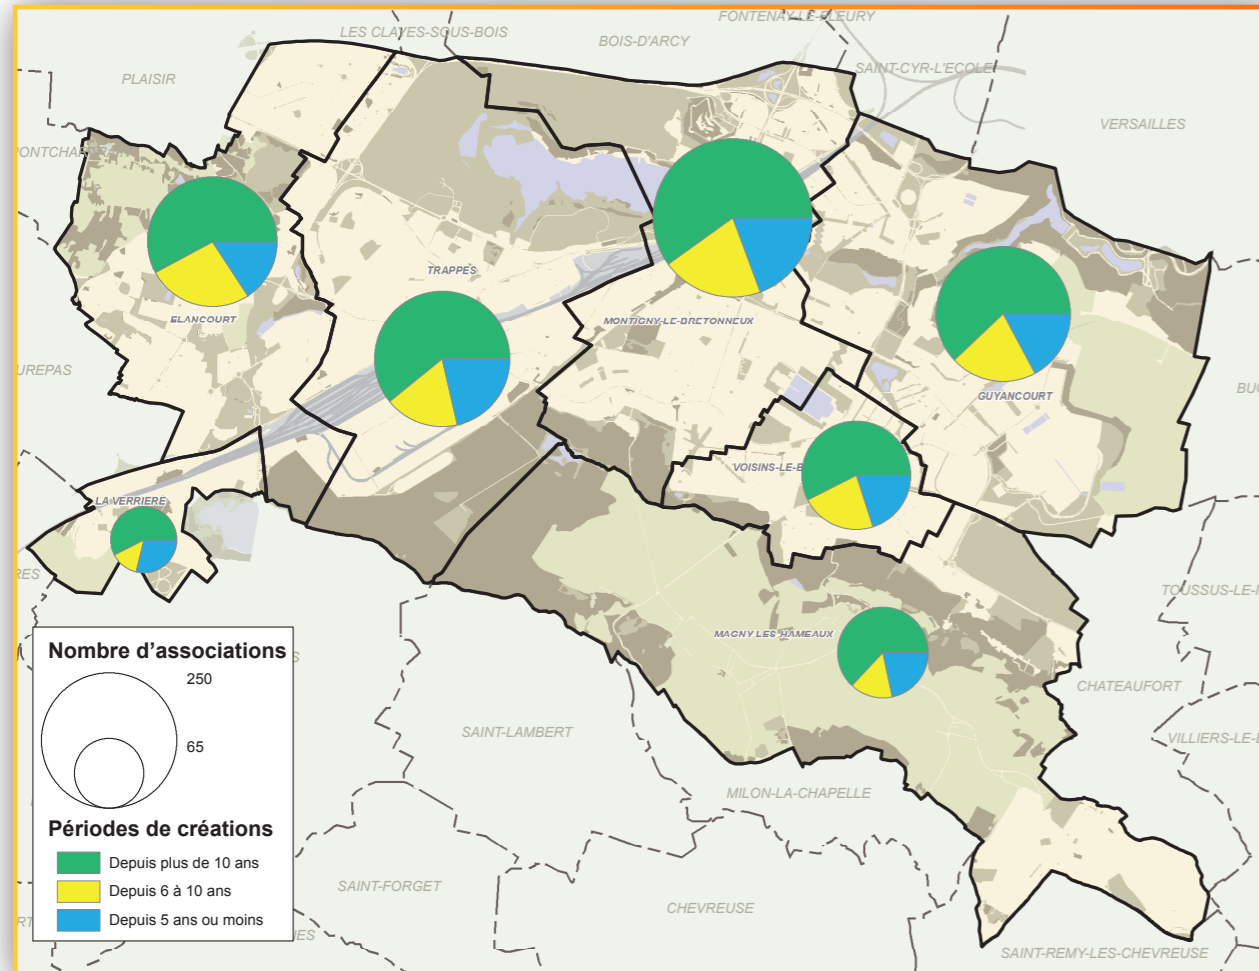

Périodes de créations des associations saint-quentinoises actives en 2011

Conception cartographique : CASQY, Observatoire de la Ville, S. Berthou
Sources : BDD Vie Associative, Traitement Observatoire de la Ville, CASQY, 2011

Le tissu associatif saint-quentinois, c'est :

60% d'associations actives* depuis plus de dix ans, et 19% d'associations actives récentes (créées depuis 5 ans ou moins).

*Il s'agit des associations saint-quentinoises actives en 2011. Les associations dissoutes officiellement ou considérées comme étant en sommeil ne sont pas prises en compte.