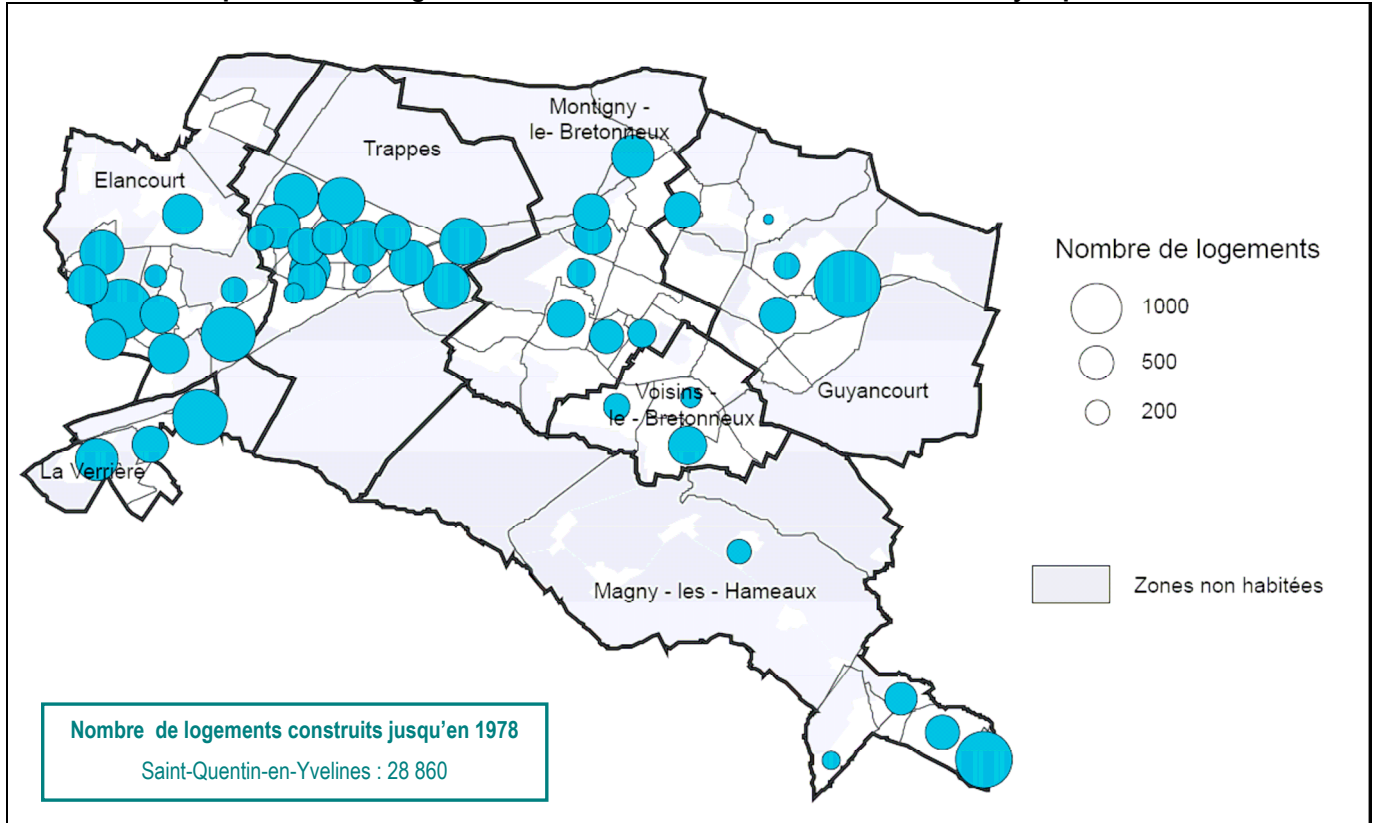

CARTES

Attention : Les cartes suivantes complètent celles des thèmes « Habitat » et « Immobilier ». Toutefois, ces cartes proviennent de sources différentes : elles ne sont pas comparables !

Répartition des logements construits à Saint-Quentin-en-Yvelines jusqu'en 1978

Conception cartographique : Observatoire de la Ville - Source : BADOLOG, 2008 – Quartiers : Ilots

Répartition des logements construits à Saint-Quentin-en-Yvelines depuis 1978

Conception cartographique : Observatoire de la Ville - Source : BADOLOG, 2008 – Quartiers : Ilots

Répartition des logements construits à Saint-Quentin-en-Yvelines jusqu'en 2008

Conception cartographique : Observatoire de la Ville - Source : BADOLOG, 2008 – Quartiers : Ilots