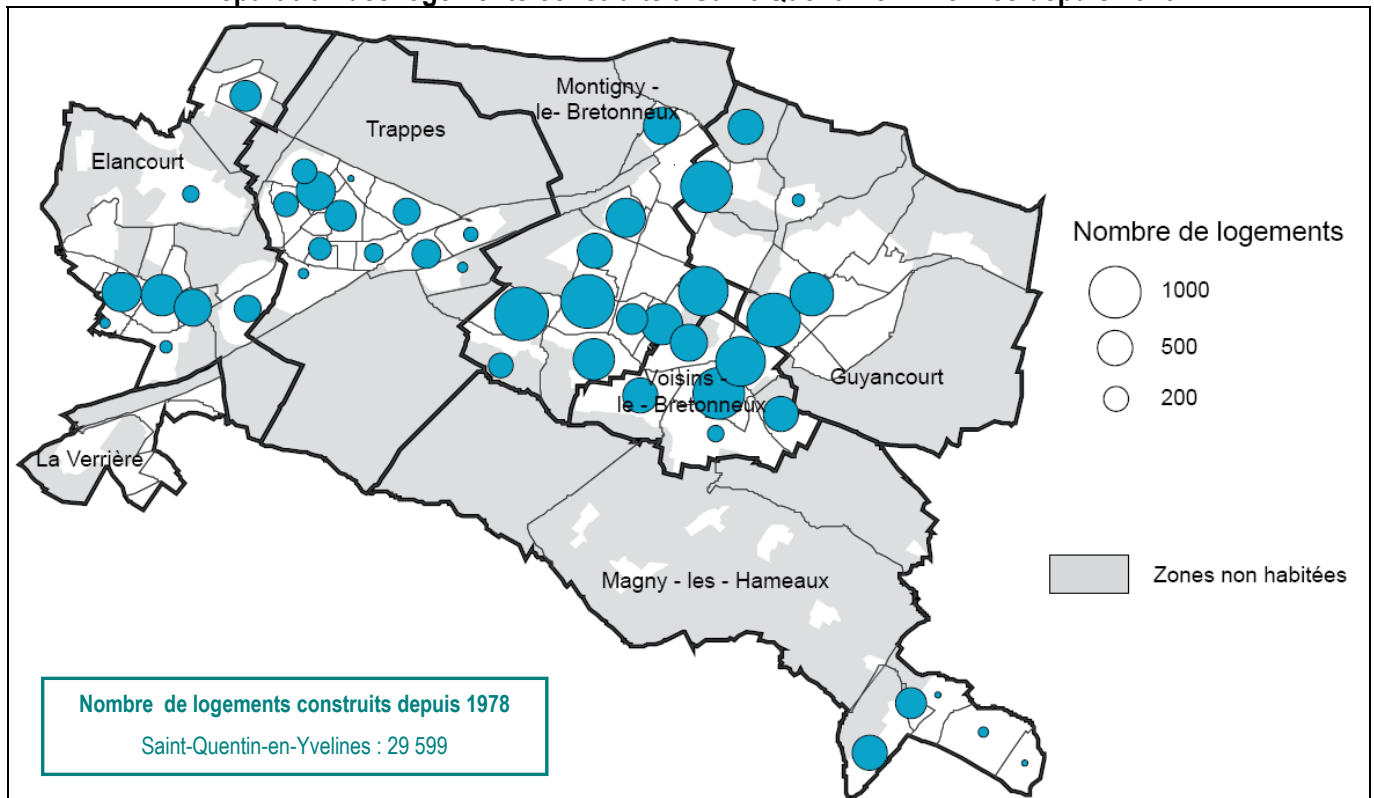

CARTES

Attention : Les cartes suivantes complètent celles des thèmes « Habitat » et « Immobilier ». Toutefois, ces cartes proviennent de sources différentes : elles ne sont pas comparables !

Répartition des logements construits à Saint-Quentin-en-Yvelines jusqu'en 1978

Conception cartographique : Observatoire de la Ville - Source : BADOLOG, 2008 – Quartiers : Ilots

Répartition des logements construits à Saint-Quentin-en-Yvelines depuis 1978

Conception cartographique : Observatoire de la Ville - Source : BADOLOG, 2008 – Quartiers : Ilots

Répartition des logements construits à Saint-Quentin-en-Yvelines jusqu'en 2008

Conception cartographique : Observatoire de la Ville - Source : BADOLOG, 2008 – Quartiers : Ilots