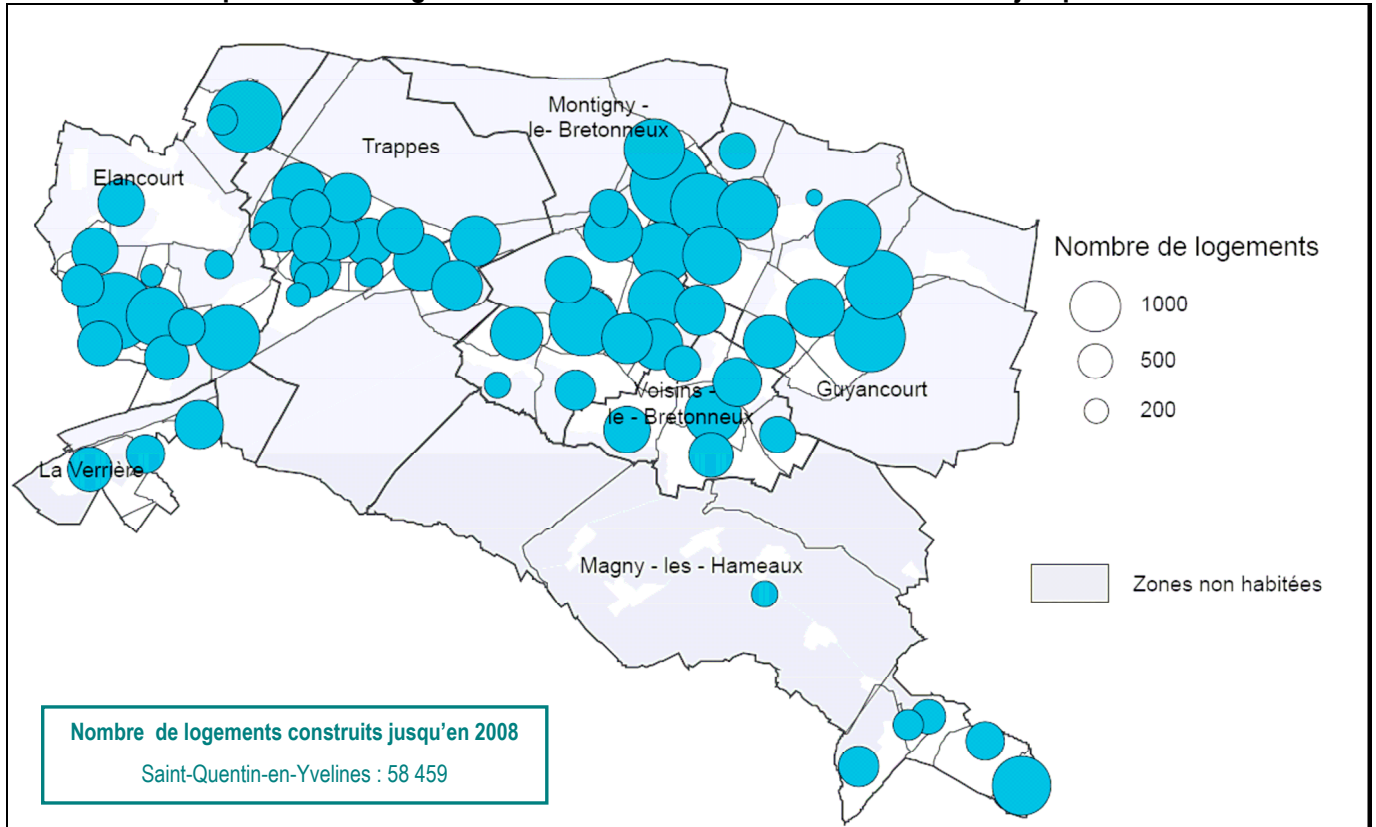

CARTES

Attention : Les cartes suivantes complètent celles des thèmes « Habitat » et « Immobilier ». Toutefois, ces cartes proviennent de sources différentes : elles ne sont pas comparables !

Répartition des logements construits à Saint-Quentin-en-Yvelines jusqu'en 1978

Conception cartographique : Observatoire de la Ville - Source : BADOLOG, 2008 – Quartiers : Ilots

Répartition des logements construits à Saint-Quentin-en-Yvelines depuis 1978

Conception cartographique : Observatoire de la Ville - Source : BADOLOG, 2008 – Quartiers : Ilots

Répartition des logements construits à Saint-Quentin-en-Yvelines jusqu'en 2008

Conception cartographique : Observatoire de la Ville - Source : BADOLOG, 2008 – Quartiers : Ilots