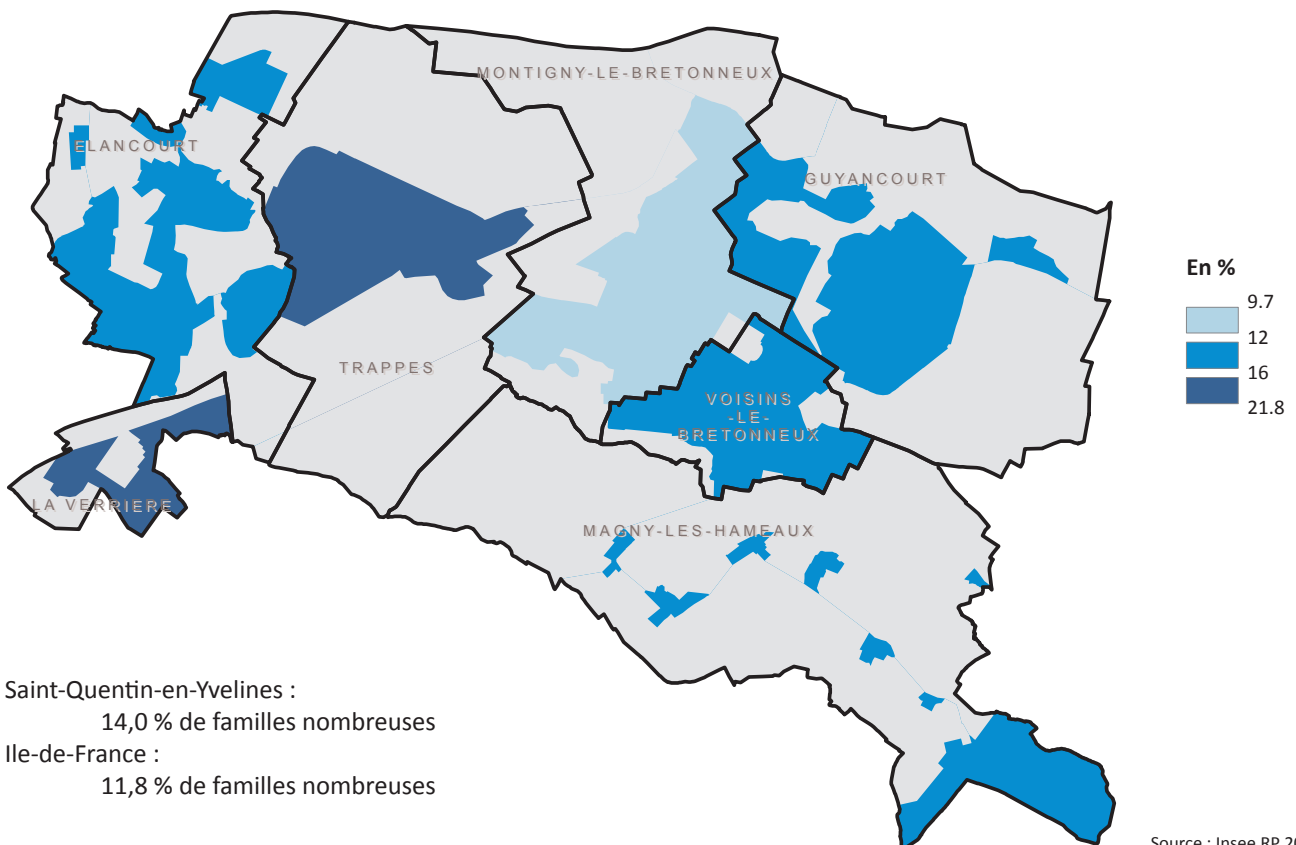

POPULATION

Saint-Quentin-en-Yvelines en Chiffres
Mise à jour sept. 2011 - données 2008

Sources : Insee RP, DGI, CASQY

POPULATION EN 2008

REPARTITION DE LA POPULATION PAR TRANCHES D'ÂGE EN 2008

INDICE DE JEUNESSE
(moins de 20 ans / 60 ans et +)

Source : Insee RP 2008

NOMBRE DE PERSONNES PAR MENAGE EN 2008

TAILLE MOYENNE DES MENAGES EN 2008

Source : Insee RP 2008

PART DES FAMILLES NOMBREUSES (3 enfants et plus) EN 2008

Source : Insee RP 2008