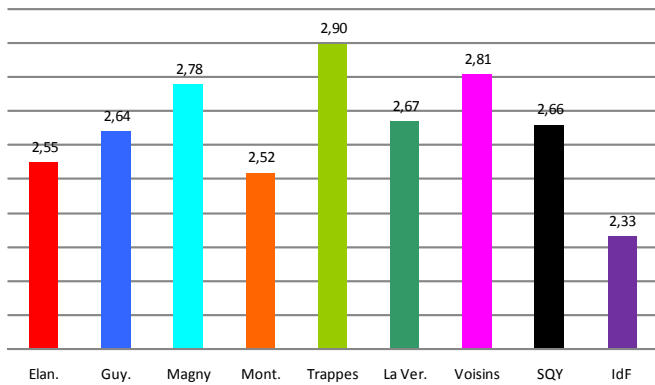

POPULATION

Saint-Quentin-en-Yvelines en Chiffres
Mise à jour sept. 2011 - données 2008

Sources : Insee RP, DGI, CASQY

POPULATION EN 2008

REPARTITION DE LA POPULATION PAR TRANCHES D'ÂGE EN 2008

INDICE DE JEUNESSE
(moins de 20 ans / 60 ans et +)

Source : Insee RP 2008

NOMBRE DE PERSONNES PAR MENAGE EN 2008

TAILLE MOYENNE DES MENAGES EN 2008

Source : Insee RP 2008

PART DES FAMILLES NOMBREUSES (3 enfants et plus) EN 2008

Source : Insee RP 2008