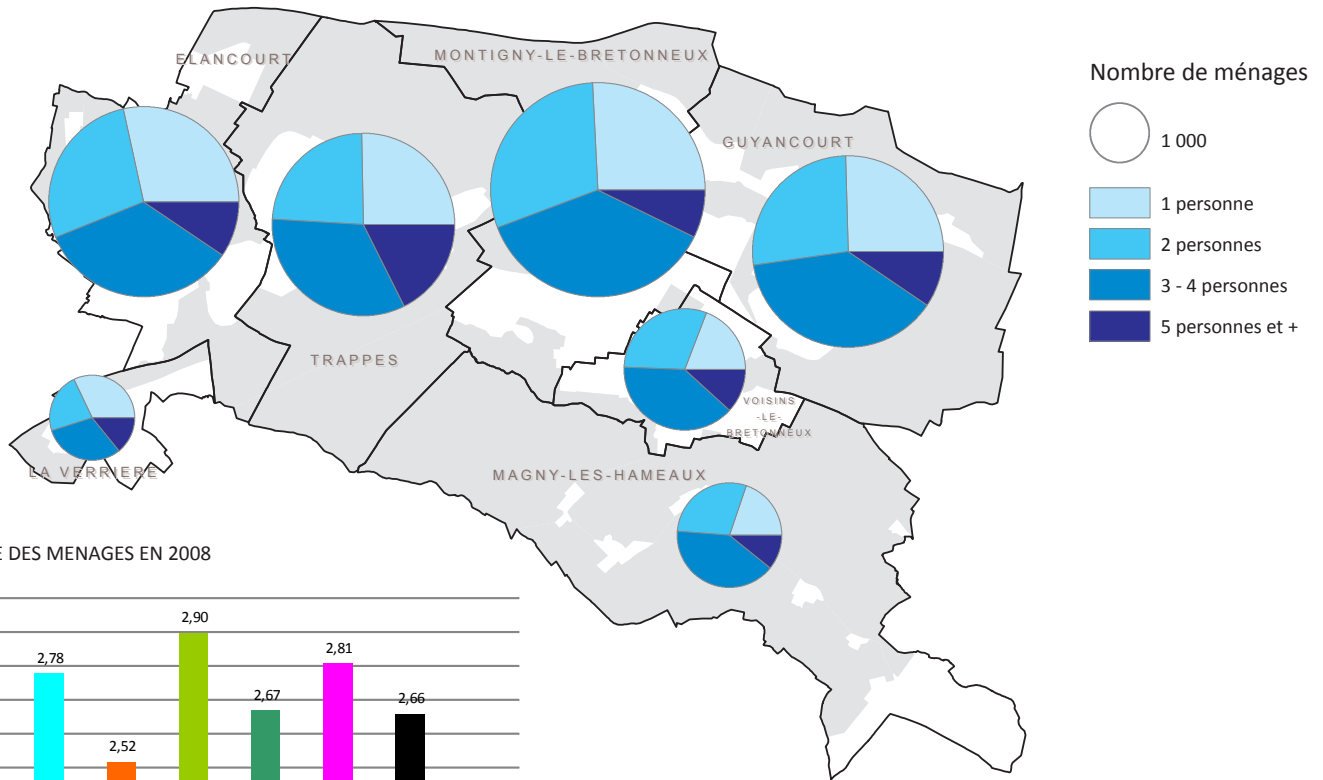

POPULATION

Saint-Quentin-en-Yvelines en Chiffres
Mise à jour sept. 2011 - données 2008

Sources : Insee RP, DGI, CASQY

POPULATION EN 2008

REPARTITION DE LA POPULATION PAR TRANCHES D'ÂGE EN 2008

INDICE DE JEUNESSE
(moins de 20 ans / 60 ans et +)

Source : Insee RP 2008

NOMBRE DE PERSONNES PAR MENAGE EN 2008

TAILLE MOYENNE DES MENAGES EN 2008

Source : Insee RP 2008

PART DES FAMILLES NOMBREUSES (3 enfants et plus) EN 2008

Source : Insee RP 2008