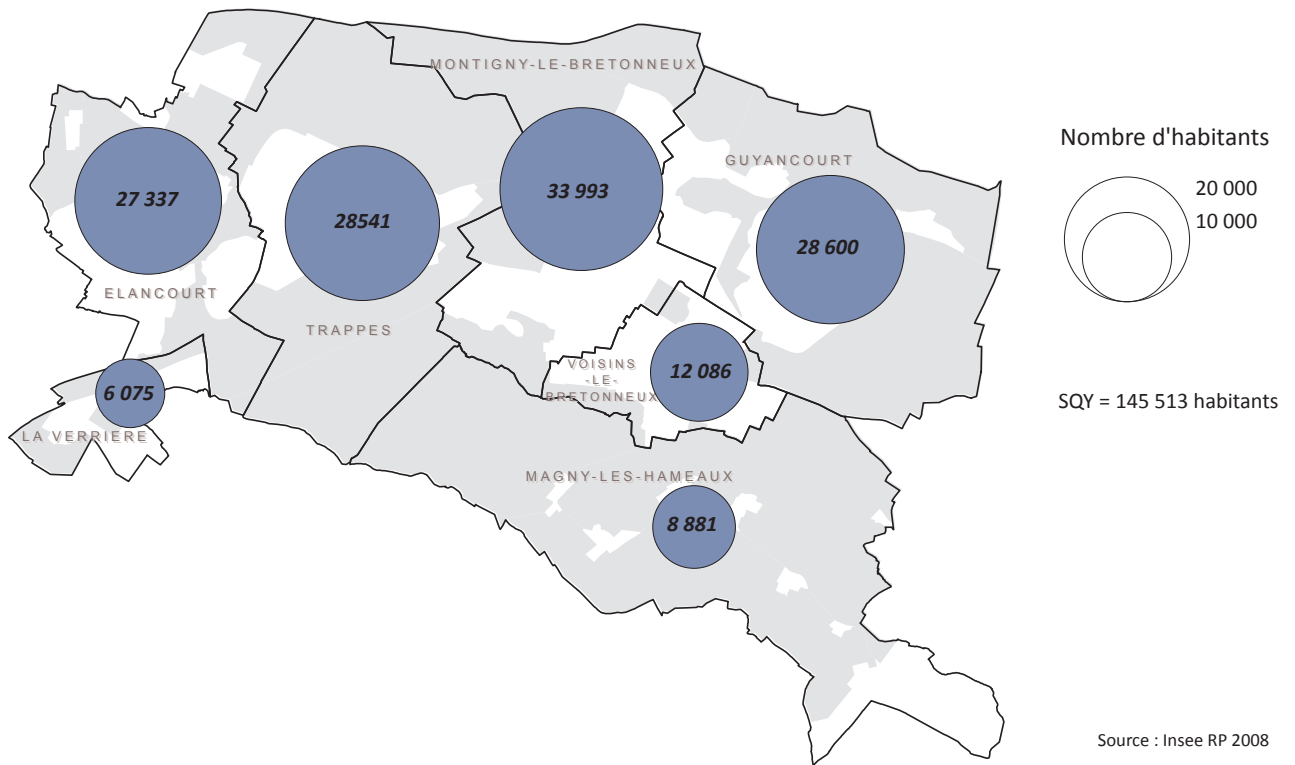

POPULATION

Saint-Quentin-en-Yvelines en Chiffres
Mise à jour sept. 2011 - données 2008

Sources : Insee RP, DGI, CASQY

POPULATION EN 2008

REPARTITION DE LA POPULATION PAR TRANCHES D'ÂGE EN 2008

INDICE DE JEUNESSE
(moins de 20 ans / 60 ans et +)

Source : Insee RP 2008

NOMBRE DE PERSONNES PAR MENAGE EN 2008

TAILLE MOYENNE DES MENAGES EN 2008

Source : Insee RP 2008

PART DES FAMILLES NOMBREUSES (3 enfants et plus) EN 2008

Source : Insee RP 2008