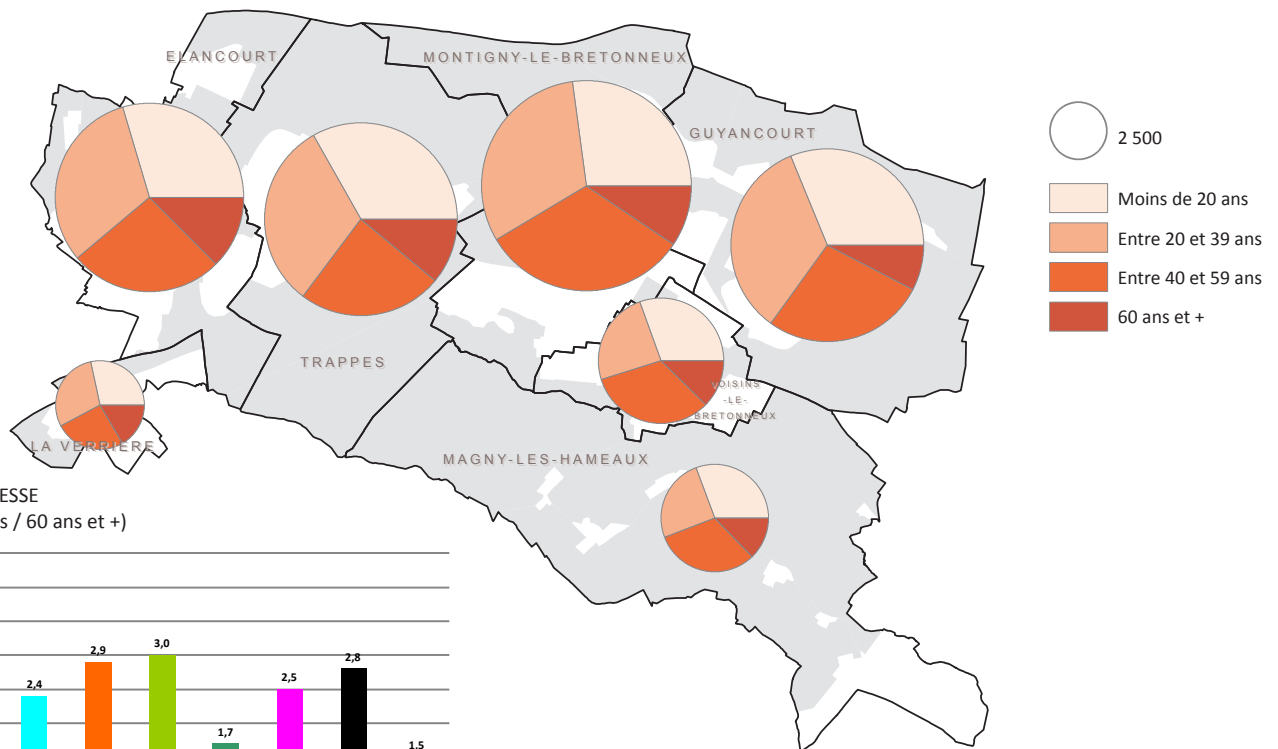

POPULATION

Saint-Quentin-en-Yvelines en Chiffres
Mise à jour sept. 2011 - données 2008

Sources : Insee RP, DGI, CASQY

POPULATION EN 2008

REPARTITION DE LA POPULATION PAR TRANCHES D'ÂGE EN 2008

INDICE DE JEUNESSE
(moins de 20 ans / 60 ans et +)

Source : Insee RP 2008

NOMBRE DE PERSONNES PAR MENAGE EN 2008

TAILLE MOYENNE DES MENAGES EN 2008

Source : Insee RP 2008

PART DES FAMILLES NOMBREUSES (3 enfants et plus) EN 2008

Source : Insee RP 2008