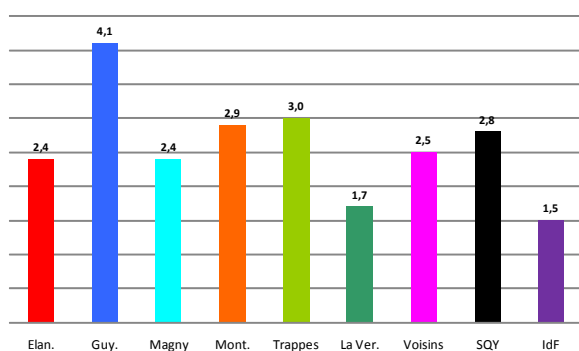

POPULATION

Saint-Quentin-en-Yvelines en Chiffres
Mise à jour sept. 2011 - données 2008

Sources : Insee RP, DGI, CASQY

POPULATION EN 2008

REPARTITION DE LA POPULATION PAR TRANCHES D'ÂGE EN 2008

INDICE DE JEUNESSE
(moins de 20 ans / 60 ans et +)

Source : Insee RP 2008

NOMBRE DE PERSONNES PAR MENAGE EN 2008

TAILLE MOYENNE DES MENAGES EN 2008

Source : Insee RP 2008

PART DES FAMILLES NOMBREUSES (3 enfants et plus) EN 2008

Source : Insee RP 2008