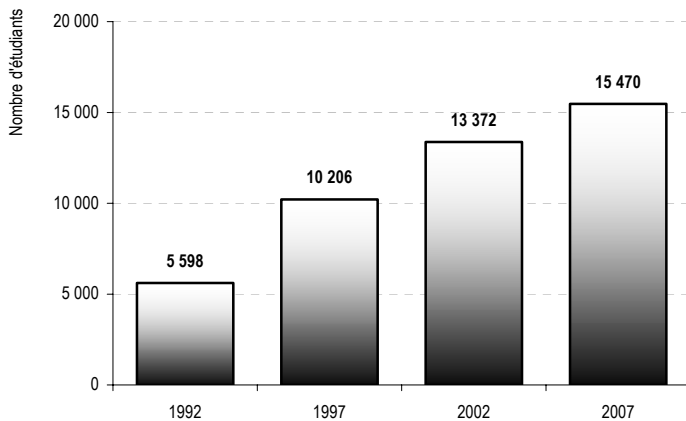

Fiche UNIVERSITÉ

Saint-Quentin-en-Yvelines en Chiffres - Edition 2008

SAINT-QUENTIN-EN-YVELINES

Mise à jour : Annuelle – Dernière mise à jour : Novembre 2008 - Année Universitaire 2007-2008

A la rentrée 2007, l'Université de Versailles-Saint-Quentin-en-Yvelines (UVSQY) compte 15 470 étudiants répartis entre les différentes disciplines qui la compose. Parmi eux, 61% se rendent sur les sites de l'agglomération. Les effectifs augmentent dans toutes les composantes : depuis 5 ans, cette évolution se situe entre + 1,2% pour l'UFR Sciences Sociales et des Humanités, et + 108,0% pour l'UFR Médecine. Enfin, 12% des étudiants de l'UVSQY habitent dans l'une des sept communes de Saint-Quentin-en-Yvelines, soit 1 892 personnes.

Répartition des étudiants par composante à la rentrée 2007-2008

	2007-2008	%	Evolution sur 5 ans
UFR Sciences Juridiques et Politiques	2 850	18%	18,2%
UFR Sciences Sociales et des Humanités	4 200	27%	1,2%
UFR Médecine	2 450	16%	108,0%
Pôle Saint-Quentin-en-Yvelines	9 500	61%	22,7%
UFR Sciences	4 140	27%	5,1%
IUT	1 650	11%	13,8%
Ecole d'ingénieurs ISTY	180	1%	10,4%
Pôle Versailles	5 970	39%	7,5%
Université Versailles-Saint-Quentin-en-Yvelines	15 470	100%	16,4%

Source : Observatoire de la Ville, 2008

Evolution des effectifs étudiants de l'UVSQY

Source : Observatoire de la Ville, 2008