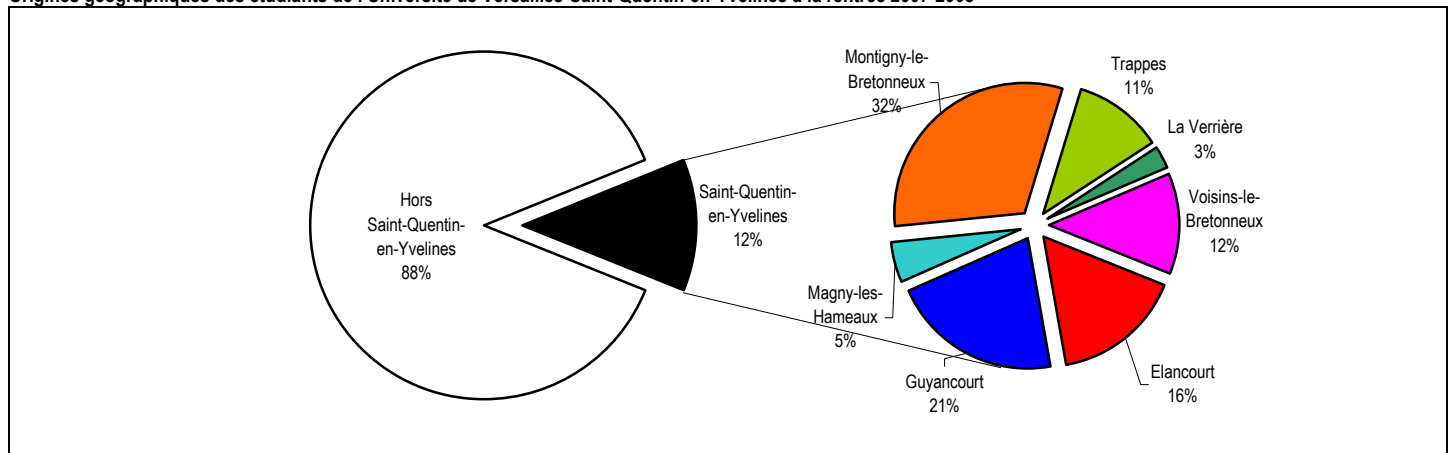

Origines géographiques des étudiants de l'Université de Versailles-Saint-Quentin-en-Yvelines à la rentrée 2007-2008

Source : Observatoire de la Ville, 2008