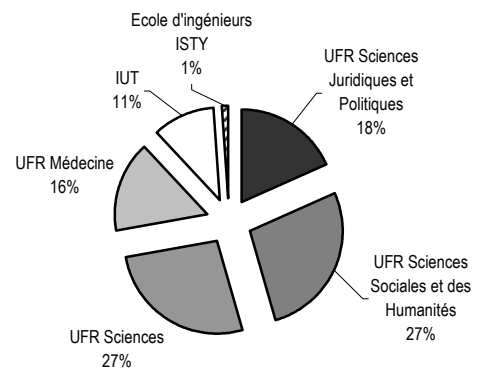

Fiche UNIVERSITÉ

Saint-Quentin-en-Yvelines en Chiffres - Edition 2008

SAINT-QUENTIN-EN-YVELINES

Mise à jour : Annuelle – Dernière mise à jour : Novembre 2008 - Année Universitaire 2007-2008

A la rentrée 2007, l'Université de Versailles-Saint-Quentin-en-Yvelines (UVSQY) compte 15 470 étudiants répartis entre les différentes disciplines qui la compose. Parmi eux, 61% se rendent sur les sites de l'agglomération. Les effectifs augmentent dans toutes les composantes : depuis 5 ans, cette évolution se situe entre + 1,2% pour l'UFR Sciences Sociales et des Humanités, et + 108,0% pour l'UFR Médecine. Enfin, 12% des étudiants de l'UVSQY habitent dans l'une des sept communes de Saint-Quentin-en-Yvelines, soit 1 892 personnes.

Répartition des étudiants par composante à la rentrée 2007-2008

	2007-2008	%	Evolution sur 5 ans
UFR Sciences Juridiques et Politiques	2 850	18%	18,2%
UFR Sciences Sociales et des Humanités	4 200	27%	1,2%
UFR Médecine	2 450	16%	108,0%
Pôle Saint-Quentin-en-Yvelines	9 500	61%	22,7%
UFR Sciences	4 140	27%	5,1%
IUT	1 650	11%	13,8%
Ecole d'ingénieurs ISTY	180	1%	10,4%
Pôle Versailles	5 970	39%	7,5%
Université Versailles-Saint-Quentin-en-Yvelines	15 470	100%	16,4%

Source : Observatoire de la Ville, 2008

Evolution des effectifs étudiants de l'UVSQY

Source : Observatoire de la Ville, 2008

Répartition des étudiants par composante à la rentrée 2007-2008

Origines géographiques des étudiants de l'Université de Versailles-Saint-Quentin-en-Yvelines à la rentrée 2007-2008