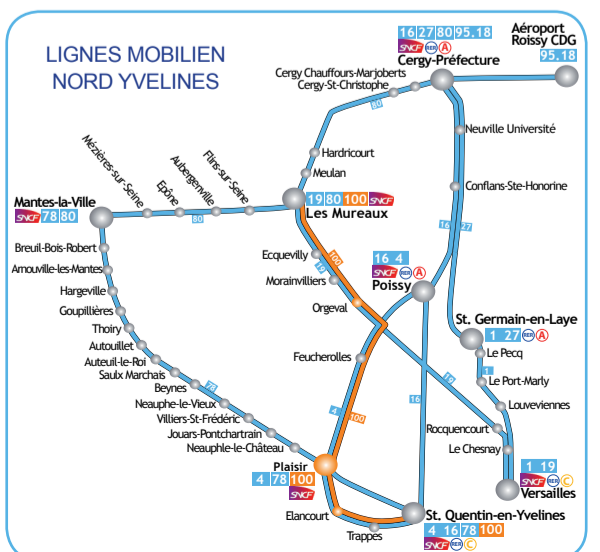

Jours de fonctionnement	S			
LES MUREAUX Gare SNCF	17:30	18:30	19:30	20:30
LES MUREAUX C. Cial Les Bougimonts	17:33	18:33	19:33	20:33
LES MUREAUX Vigne Blanche	17:34	18:34	19:34	20:34
LES MUREAUX C. Cial Espace	17:35	18:35	19:35	20:35
LES MUREAUX Sablons (Musiciens)	17:36	18:36	19:36	20:36
LES MUREAUX Chamoiserie - R.D. 43	17:37	18:37	19:37	20:37
ORGEVAL Conforama	17:47	18:47	19:47	20:47
PLAISIR-GRIGNON Gare SNCF Quai 8	18:05	19:05	20:05	21:05
PLAISIR Rd-Pt de Petit Saint-Cloud	18:06	19:06	20:06	21:06
ELANCOURT Prague	18:13	19:13	20:13	21:13
ELANCOURT De Latre de Tassigny	18:14	19:14	20:14	21:14
ELANCOURT Gay Lussac	18:16	19:16	20:16	21:16
SAINT-QUENTIN-EN-Y. Gare - Av. Prés SNCF RER C	18:26	19:26	20:26	21:26