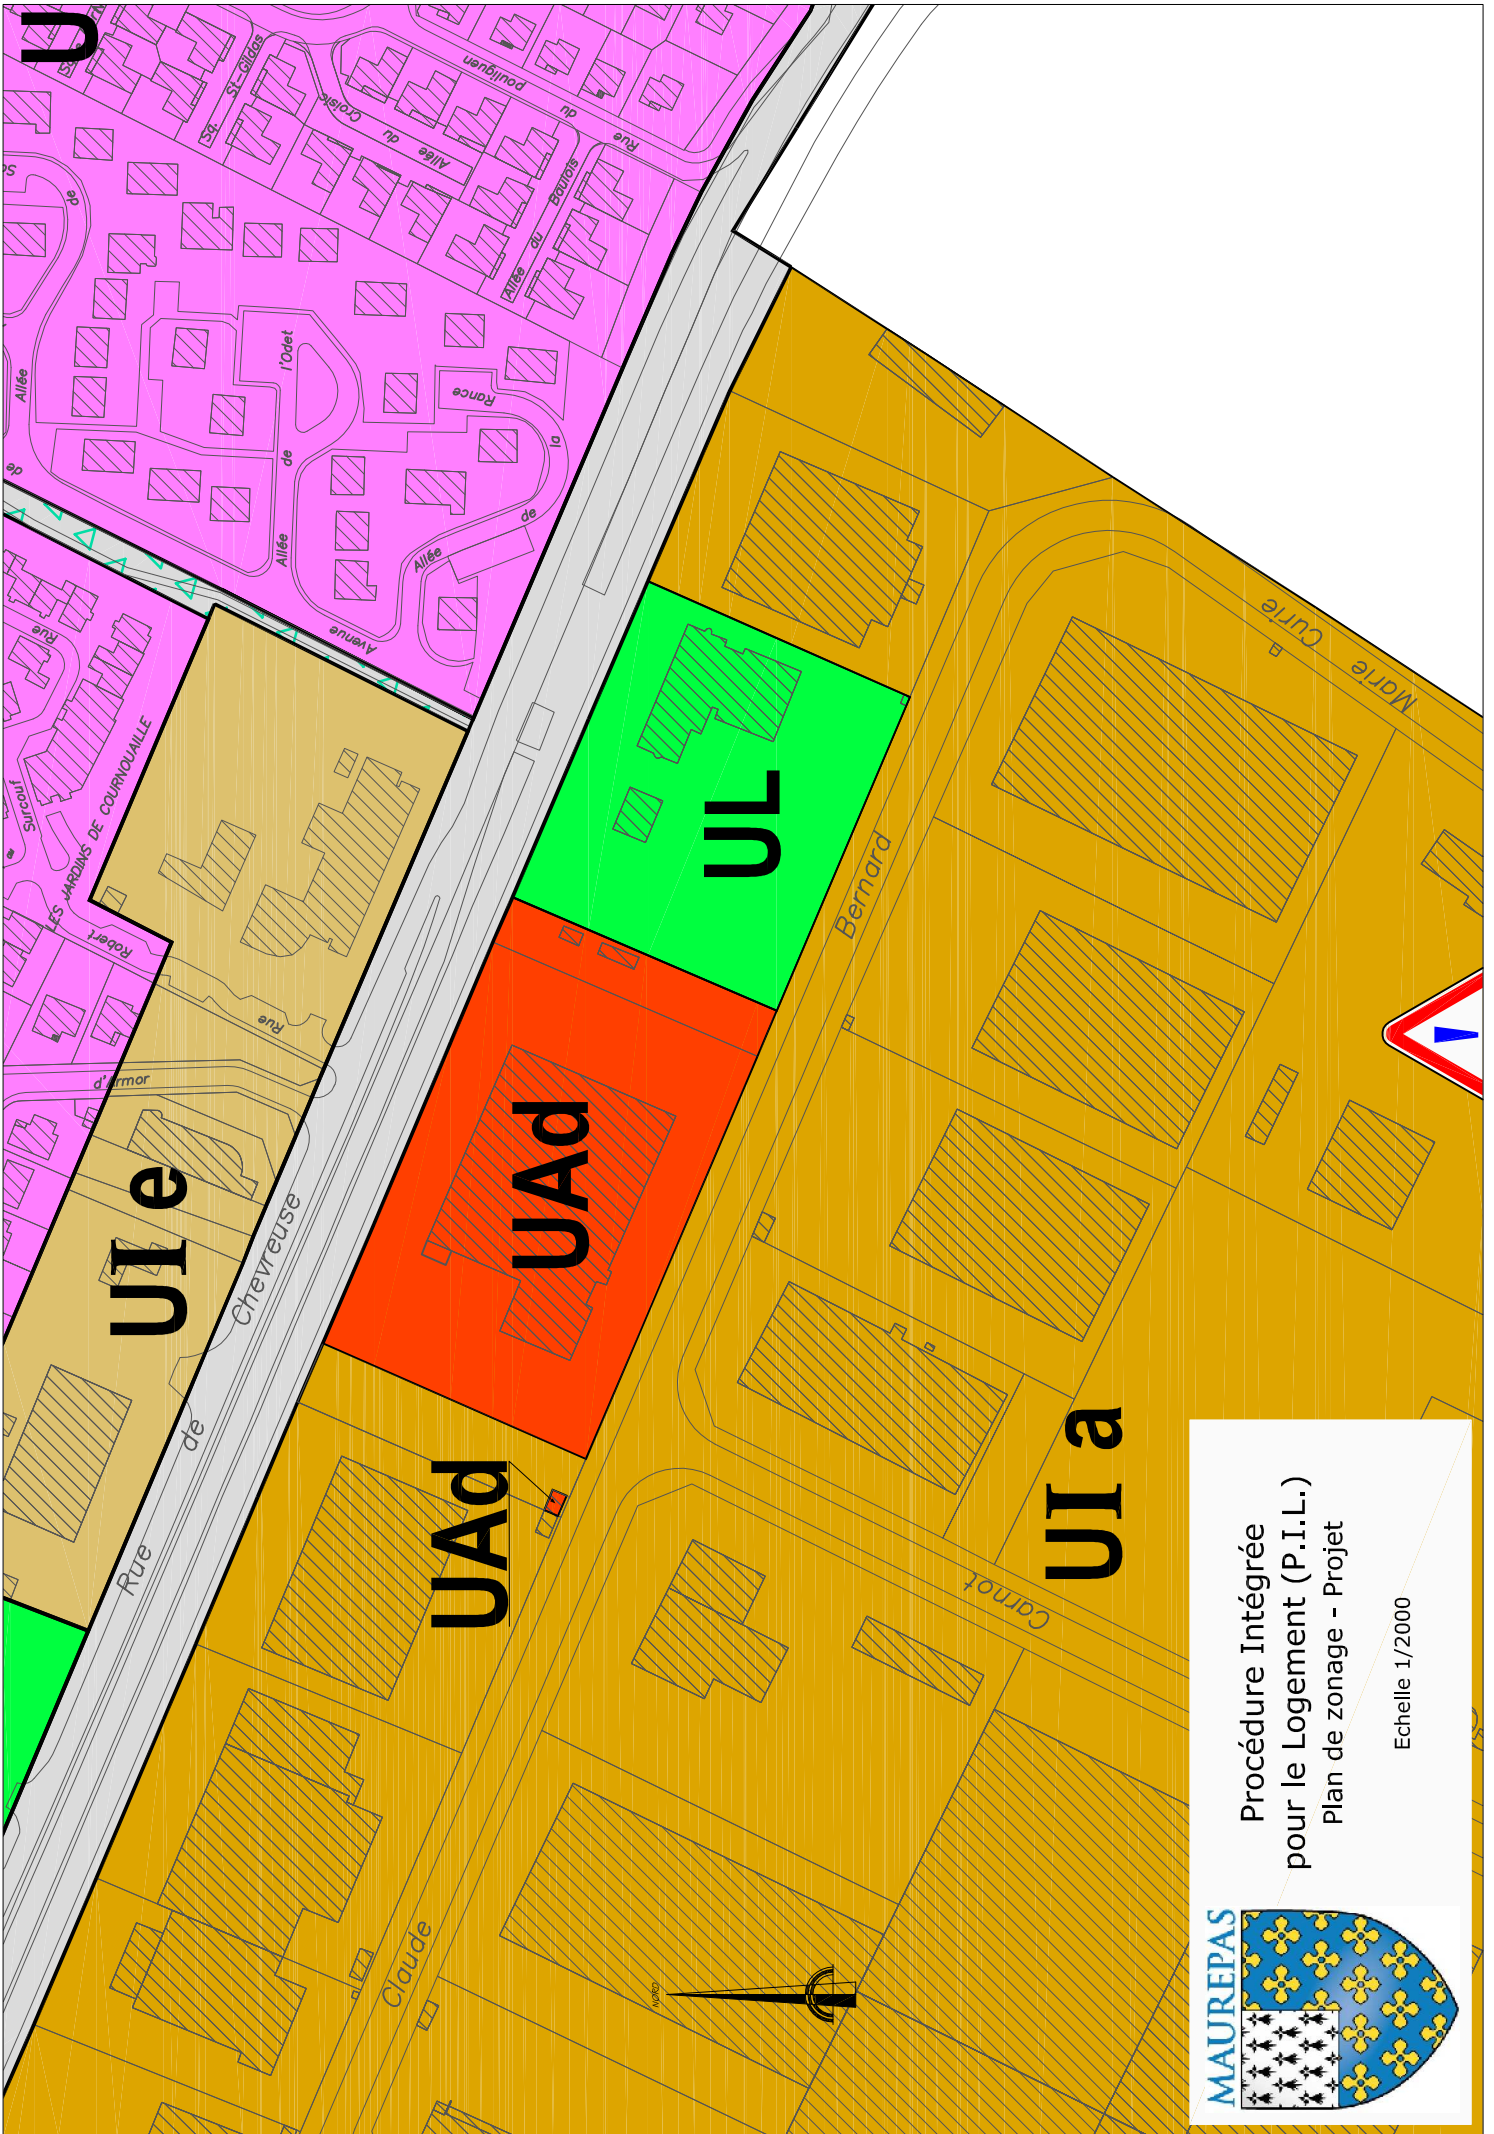

Terre d'innovations

PLAN LOCAL D'URBANISME COMMUNE DE MAUREPAS

Zoom du plan de zonage modifié

MISE EN COMPATIBILITE DU PLU

SITE « TERRANOVA »

ENQUÊTE PUBLIQUE

COIGNIERES

ÉLANCOURT

GUYANCOURT

LA VERRIÈRE

LES CLAYES-SOUS-BOIS

MAGNY-LES-HAMEAUX

MAUREPAS

MONTIGNY-LE-BRETONNEUX

PLAISIR

TRAPPES

VILLEPREUX

VOISINS-LE-BRETONNEUX

1, rue Eugène-Hénaff - BP 10118 - 78192 Trappes Cedex
Tél. : 01 39 44 80 80 www.sqy.fr

Procédure Intégrée
 pour le Logement (P.I.L.)
 Plan de zonage - Projet

Echelle 1/2000