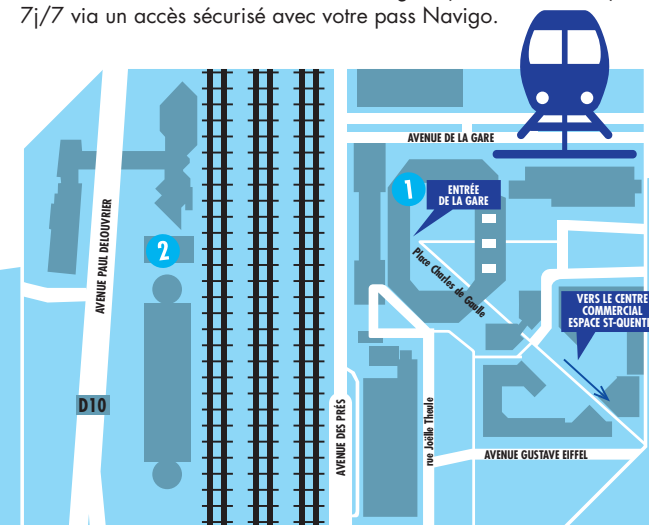

LES STATIONNEMENTS SÉCURISÉS

Protégez votre vélo personnel ou votre vélo de location, réservez lui une place de consigne. Prenez le train puis le vélo (ou l'inverse) en toute sérénité !

Situées de part et d'autre de la gare de SQY / Montigny-le-Bretonneux, les consignes Véligo vous proposent 230 emplacements sécurisés.

Elles sont accessibles aux horaires de la gare (de 4h45 à 1h20) 7j/7 via un accès sécurisé avec votre pass Navigo.

1 Consigne Véligo de 200 places + atelier de réparation à proximité de la place Charles de Gaulle