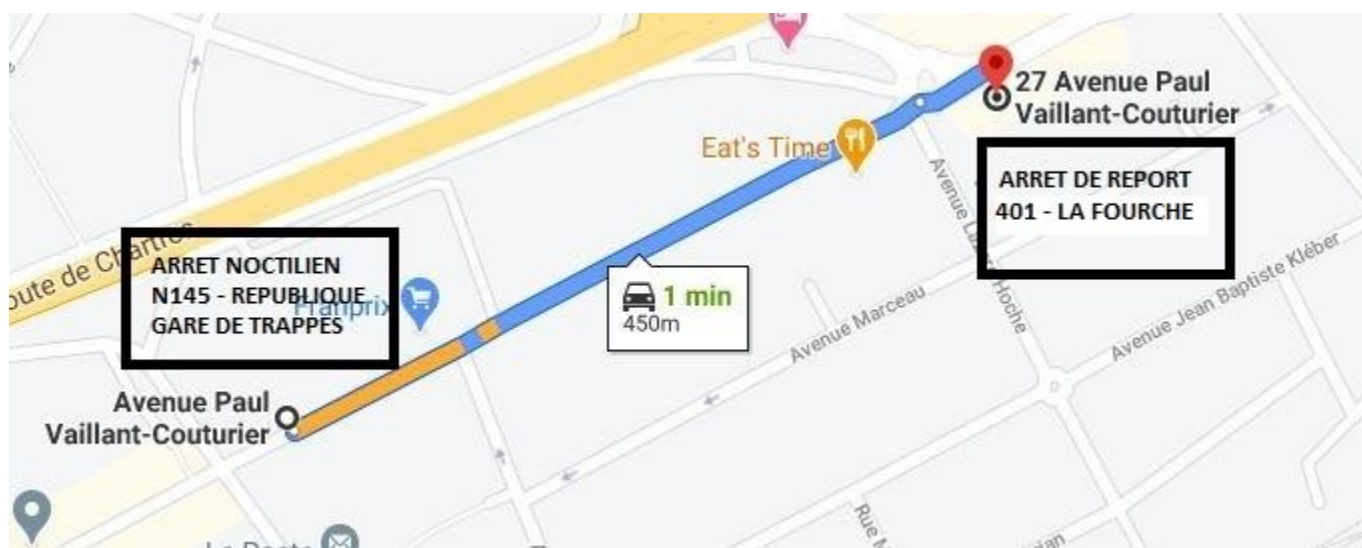

## Du 15 février au 30 septembre 2021

En raison des travaux sur la RN10 à Trappes, l'arrêt « N145 – République Gare de Trappes » en direction de Paris Montparnasse sera reporté à l'arrêt « La Fourche » du bus 401.