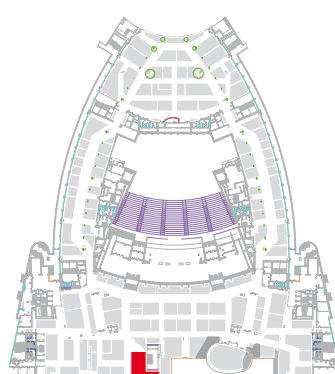

Retrouvez les partenaires de  
Paris-Saclay Innovation Playground  
**STAND D47 HALL PASSY, NIVEAU 1**

Il vous est rappelé que l'accès aux conférences nécessite une accréditation au salon du SIMI.