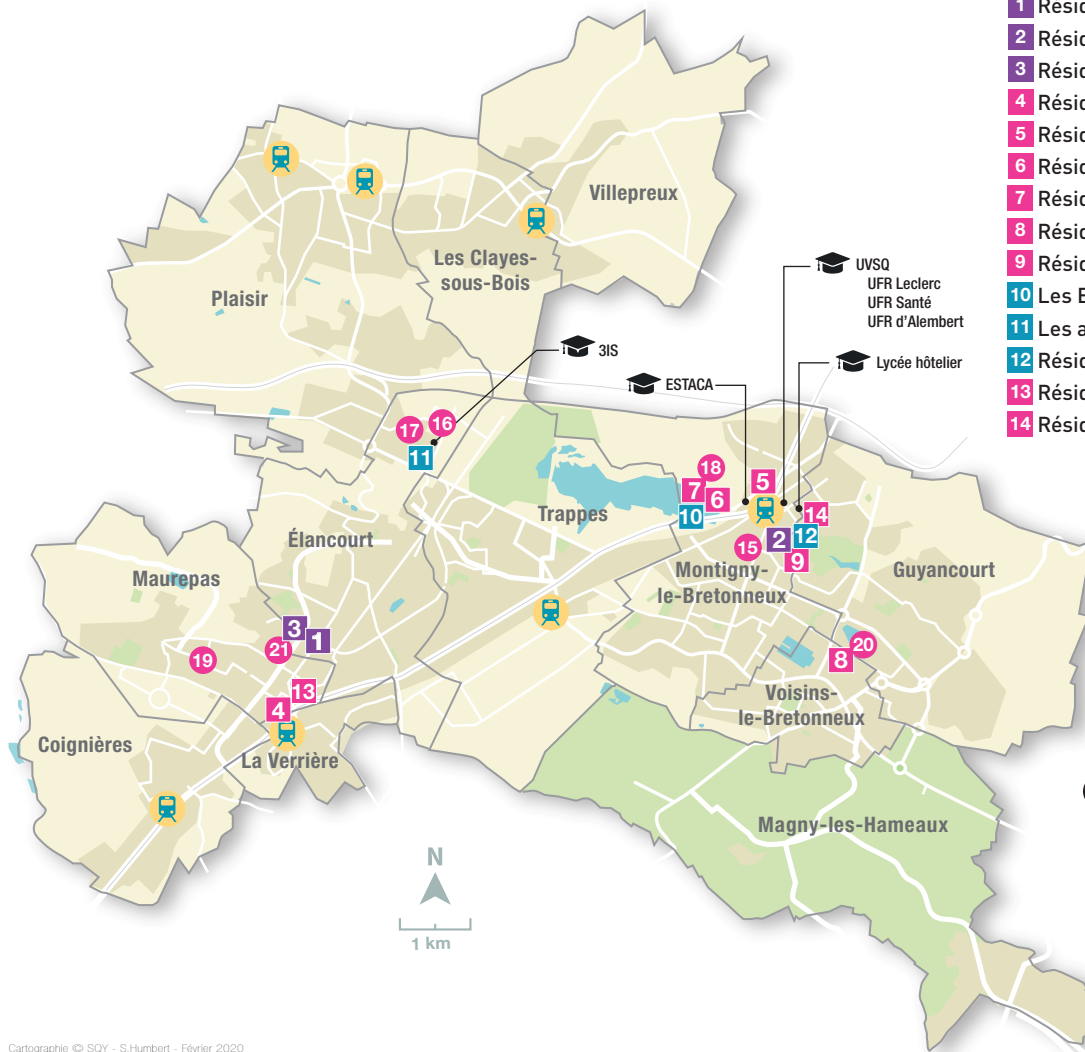

Offres de logements jeunes

Résidences étudiantes

- 1 Résidence CROUS René Cassin | 161 logements
- 2 Résidence CROUS Vauban | 115 logements
- 3 Résidence CROUS Jean-Baptiste Lamarck | 110 logements
- 4 Résidence Victoire Daubié | 179 logements
- 5 Résidence Blaise Pascal | 152 logements
- 6 Résidence Le Galibier | 300 logements
- 7 Résidence chercheurs Daniel Morelon | 154 logements
- 8 Résidence La Cybèle | 133 logements
- 9 Résidence André Dunoyer de Segonzac | 147 logements
- 10 Les ESTUDINES | 190 logements
- 11 Les académies d'Élancourt | 150 logements
- 12 Résidence Le Jardin des Sciences | 121 logements
- 13 Résidence Adèle et André Lambert | 183 logements
- 14 Résidence René Cassin | 162 logements

Social CROUS	315 à 500 €/mois
Privé	500 à 885 €/mois
Université École	Gare

Résidences jeunes actifs

- 15 Relais jeunes des Prés | 66 logements
- 16 Résidence La Colline | 100 logements
- 17 Résidence jeunes Jacques Brel | 52 logements
- 18 Résidence du Vélodrome | 183 logements
- 19 ADEF | 56 logements
- 20 Résidence La Cybèle | 112 logements
- 21 Foyer de jeunes travailleurs des 7 Mares | 97 logements