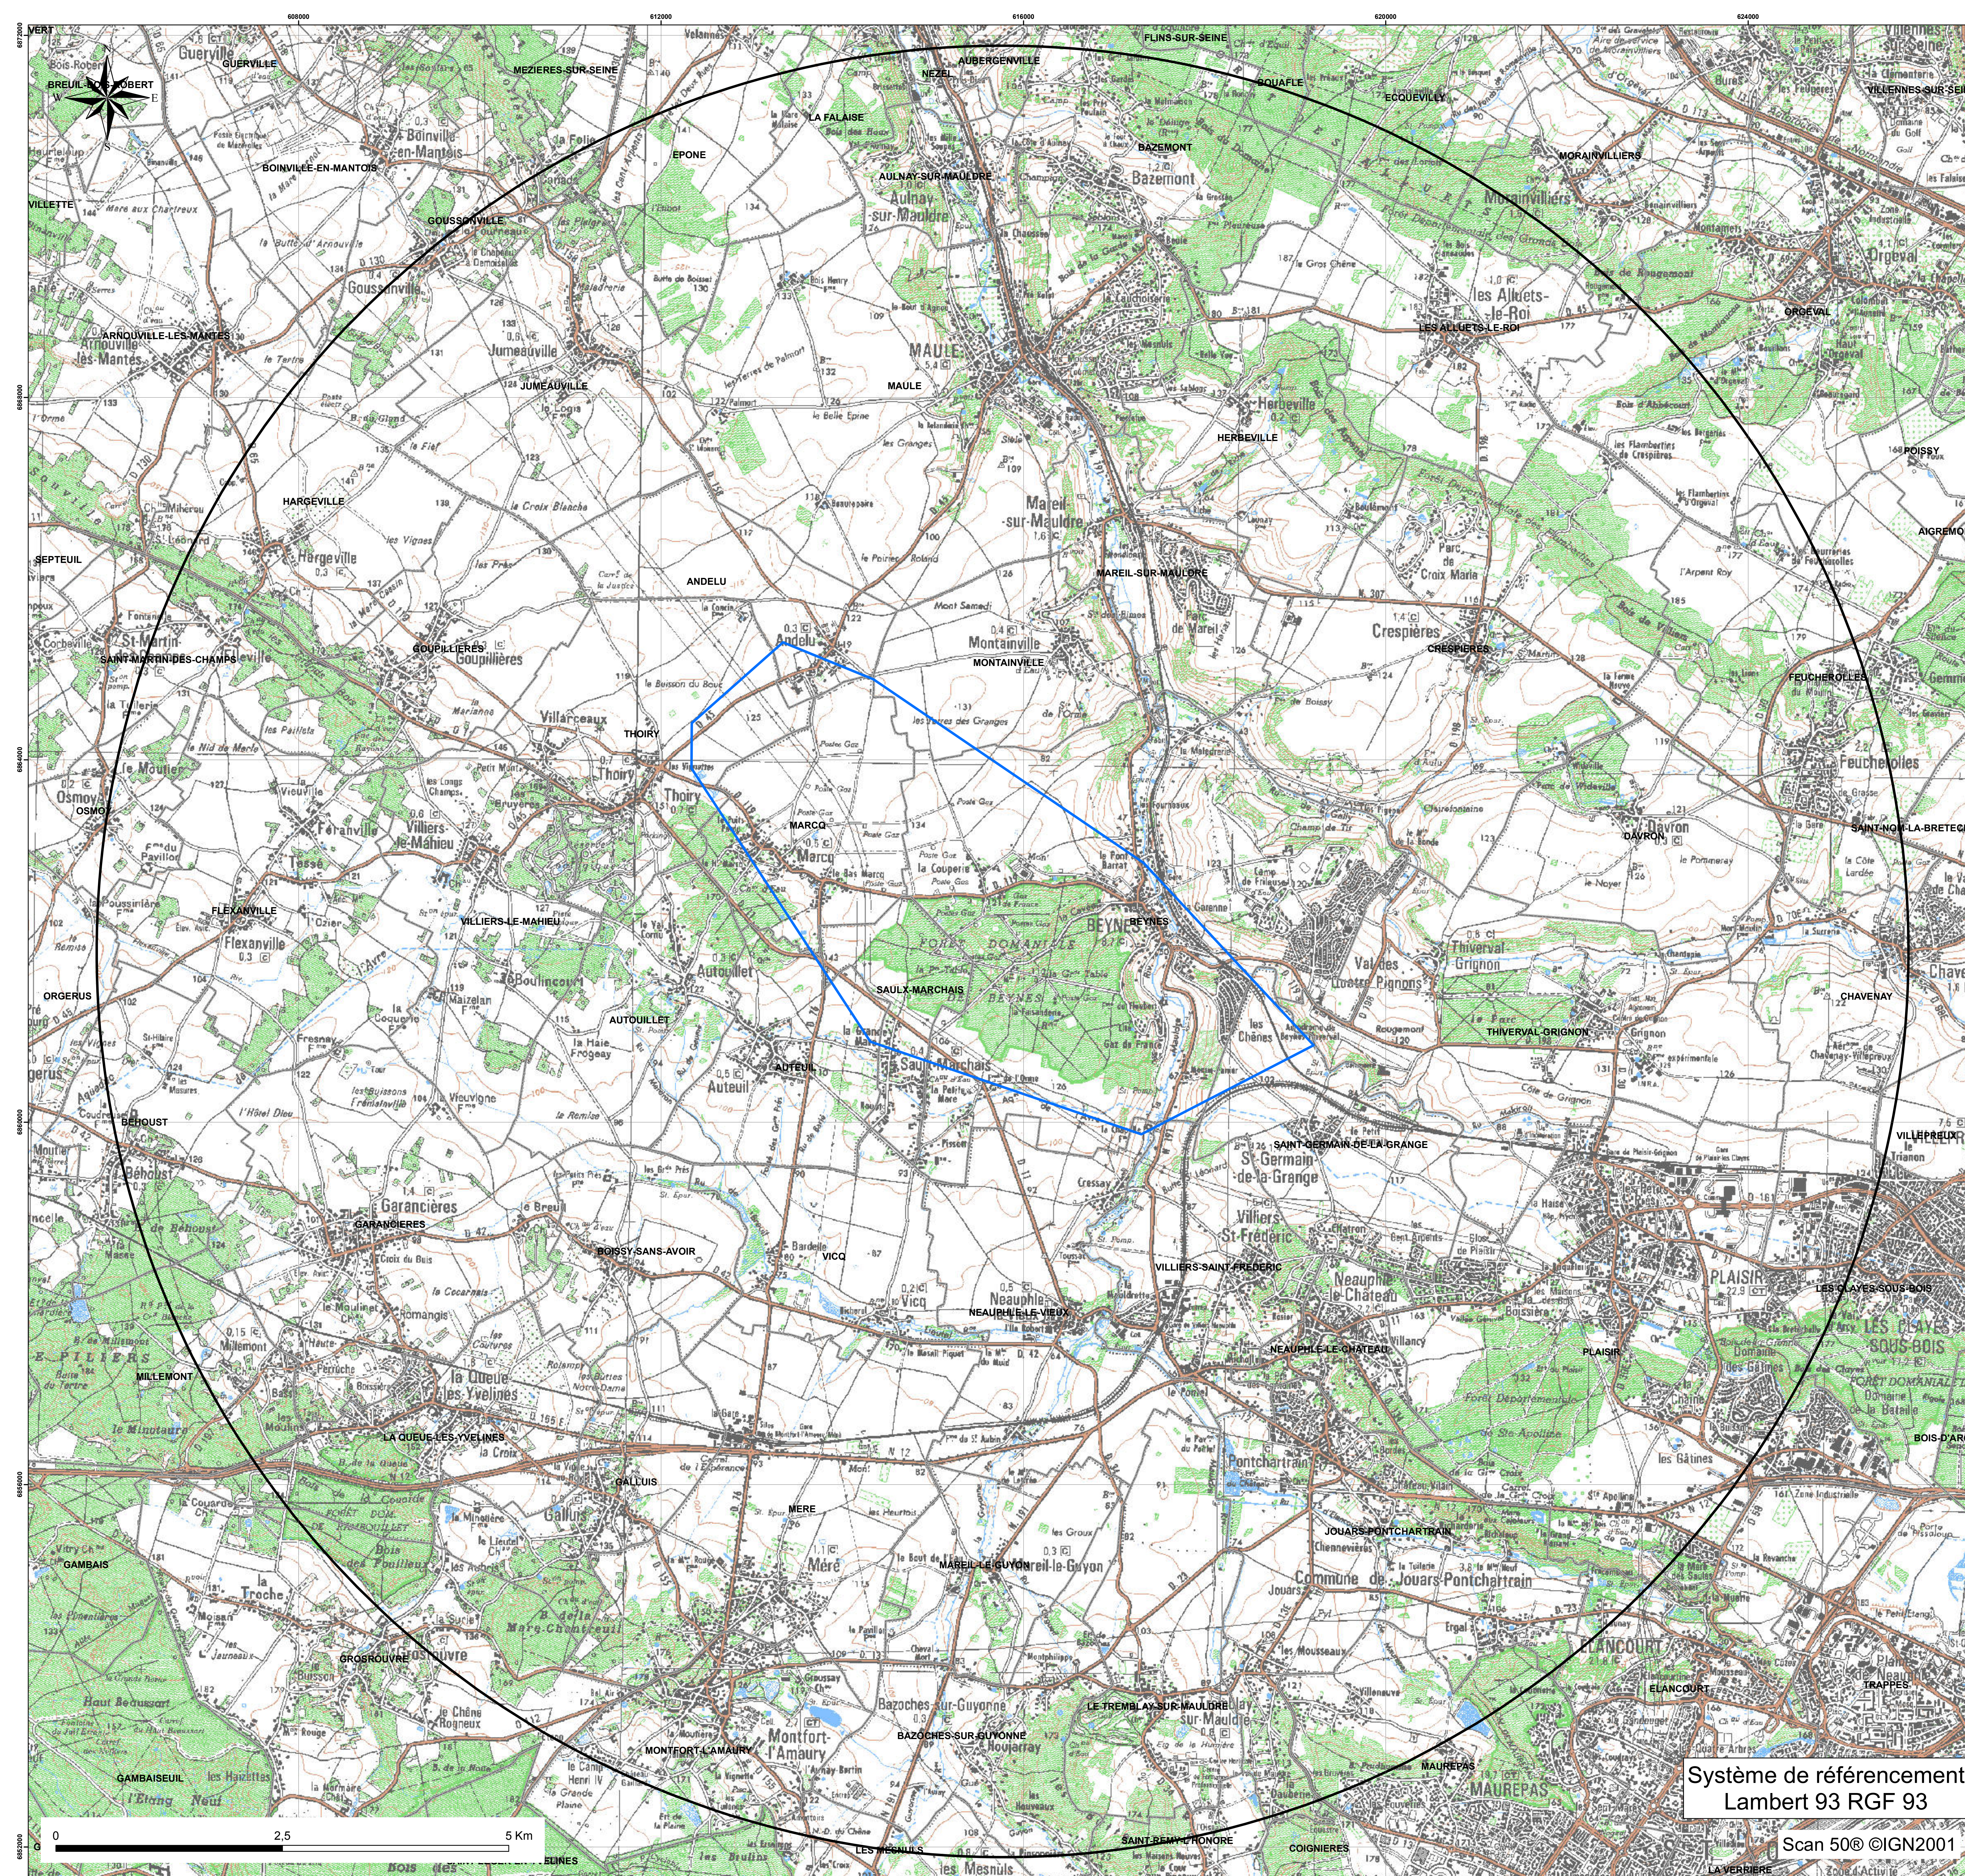

CONCESSION DE STOCKAGE DE "BEYNES"

Périmètre de la concession de stockage
et du périmètre de protection associé

DATE : 16/04/2015

Echelle : 1/25 000

▭ Limites des communes

Périmètres

▭ PROTECTION

▭ STOCKAGE