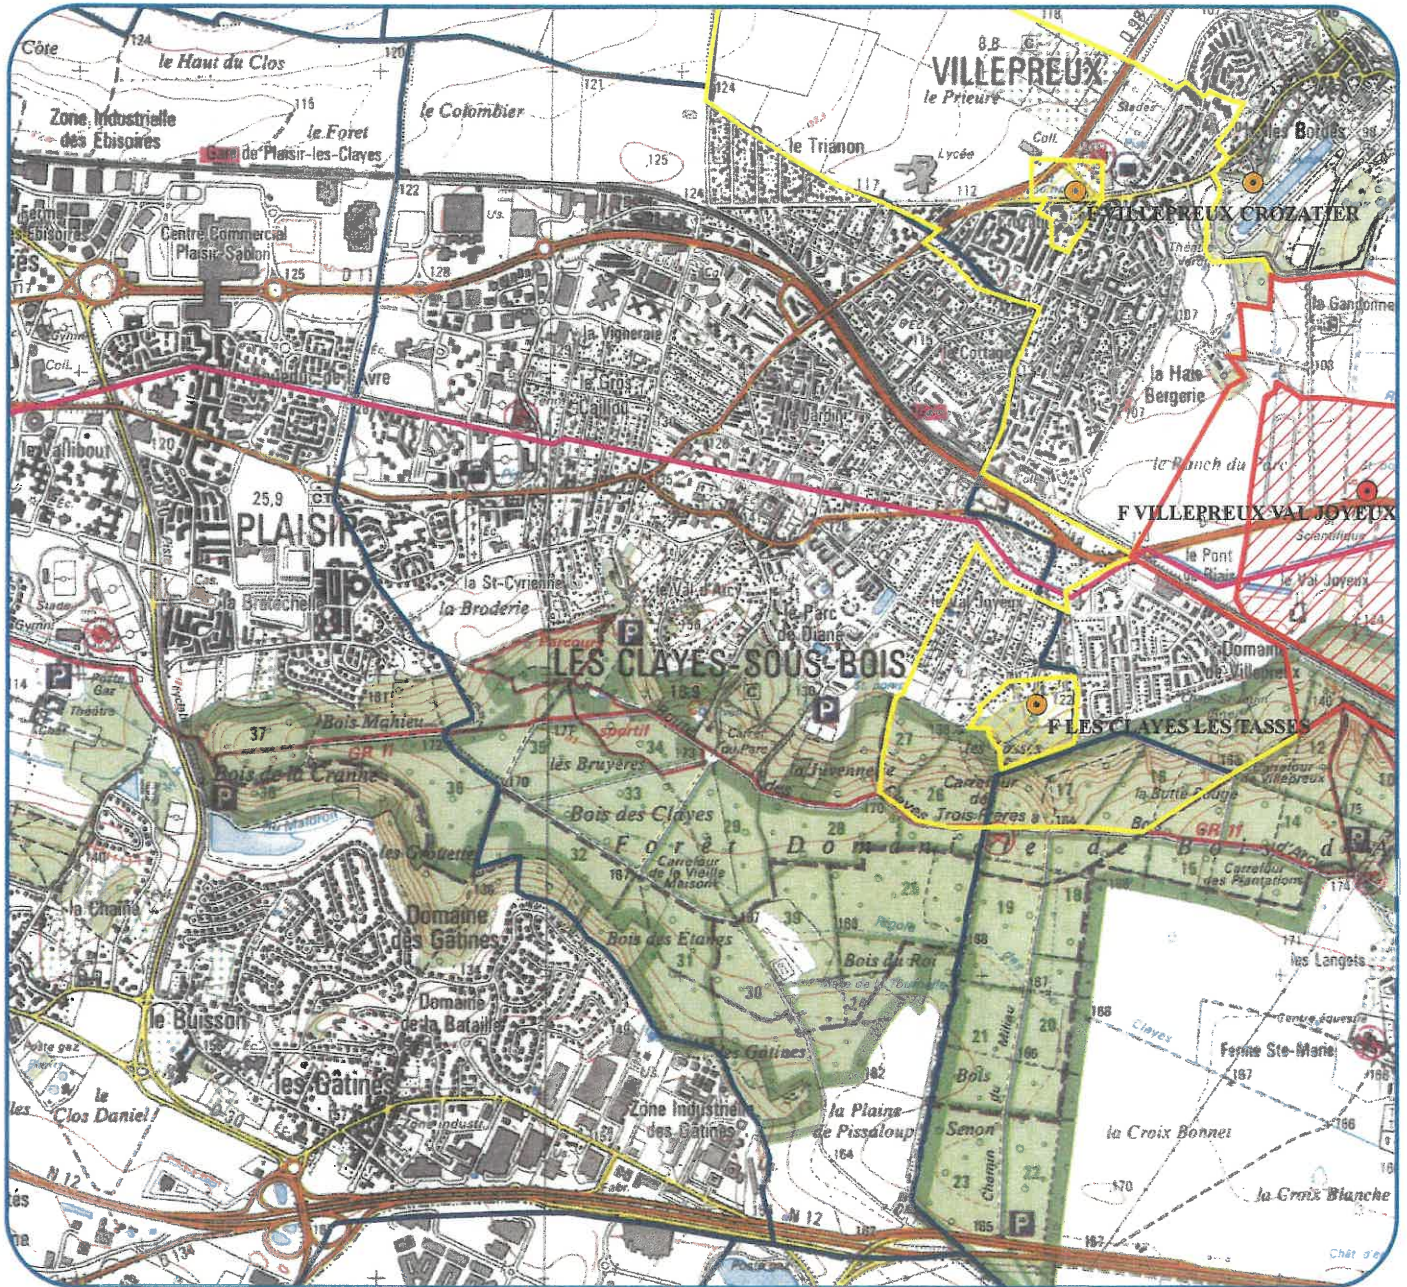

Les Clayes-sous-Bois

Légende

Captages

- Public
- Projet
- Privé
- Réalimentation de nappe
- Arrêté

Périmètres de protection rapprochée

- Avec D.U.P.
- Avis hydro
- Avec autorisation (captage privé)

Périmètres de protection éloignée

- Avec D.U.P.
- Avis hydro
- Avec autorisation (captage privé)
- Acqueduc de l'Avre

- Communes
- Département

Echelle : 1:24 000

Imprimé le 26/01/2021

Fond de carte © IGN