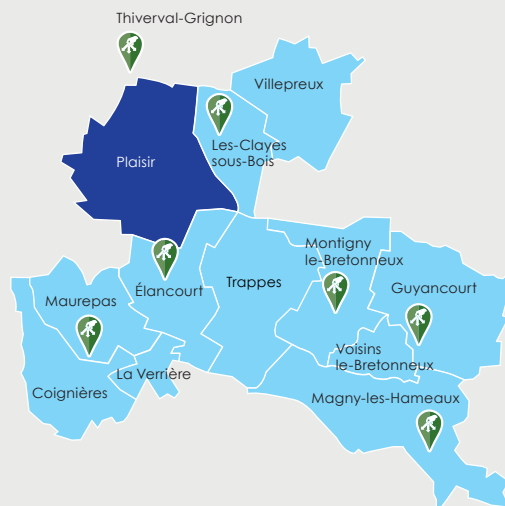

Réseau des 7 déchetteries accessible aux Saint-Quentinois

Ayez le réflexe « DÉCHETTERIE »
pour les déchets
non autorisés aux collectes

- Souches, troncs d'arbres, terres,
- Produits toxiques (phytosanitaires, huiles, peintures...),
- Déchets dangereux (bouteille de gaz, verre brisé, fenêtres...),
- Gravats, plâtre, sanitaires,
- Déchets d'Équipements Électriques et Électroniques (réfrigérateurs, téléviseurs, machines à laver...),
- Palettes
- Pneus

SQY TRI

Flashez ce QR code
pour télécharger
l'application

Plus d'infos :

sqy.fr/dechets dechets@sqy.fr

0 800 078 780 Service & appel gratuits