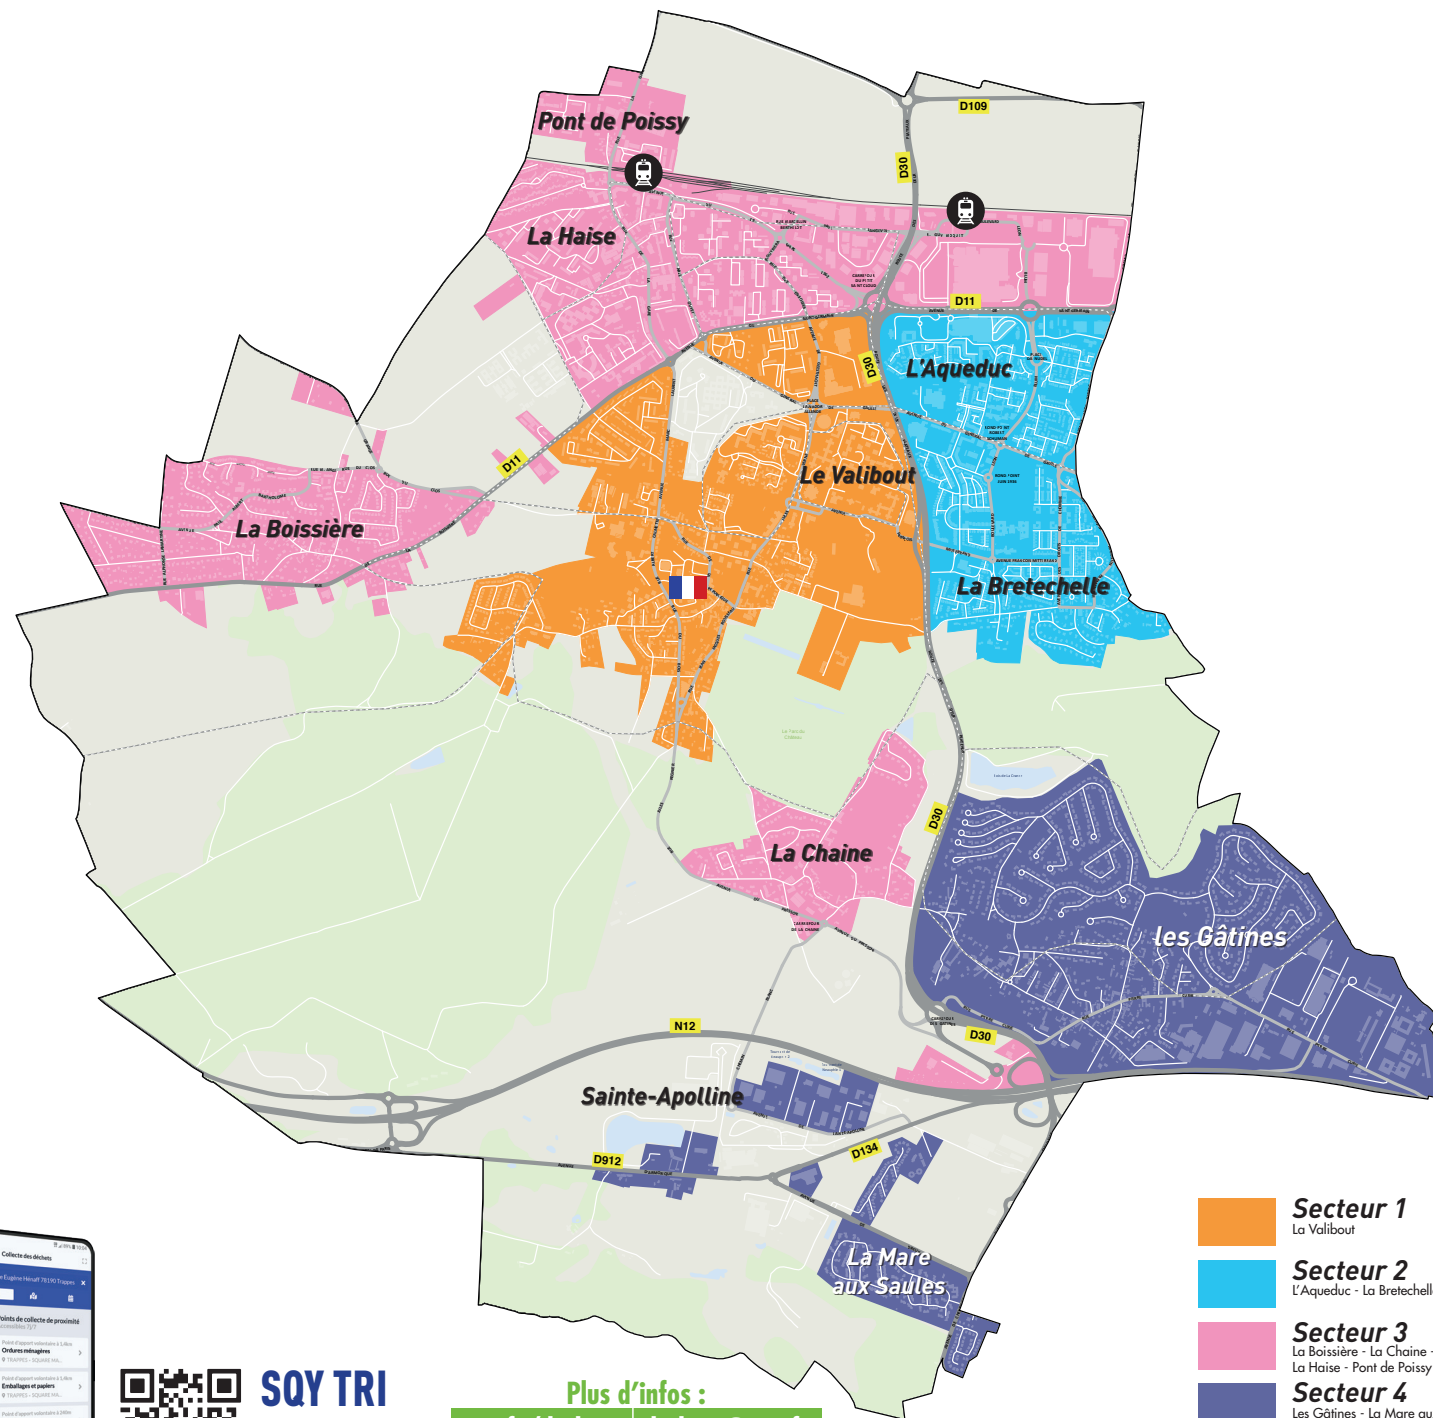

Emballages et papiers

- Pavillonnaires
- Collectifs
- Administrations
- Professionnels

Mardi

Ordures ménagères

- Pavillonnaires Lundi
- Collectifs Lundi et vendredi
- Administrations Lundi et vendredi
- Professionnels Lundi et vendredi
- Quartier du valibout Lundi, mercredi et vendredi

Déchets végétaux

	Mar	Avr	Mai	Jui	Juil	Août	Sept	Oct	Nov	Déc
Pavillonnaires et rez-de-jardin	28	11	9	6	4	1	12	10	7	
Secteur 1 Jeudi en semaine impaire		25	23	20	18	15	26	24	21	
Secteur 2 Jeudi en semaine paire		4	2	13	11	8	5	3	14	
		18	16	27	25	22	19	17	28	
			30					31		
Secteur 3 Mercredi en semaine impaire	27	10	8	5	3	14	11	9	6	
		24	22	19	17	28	25	23	20	
Secteur 4 Mercredi en semaine paire		3	1	12	10	7	4	2	13	
		17	15	26	24	21	18	16	27	
			29					30		

Réseau des 7 déchetteries accessible aux Saint-Quentinois

Ayez le réflexe « DÉCHETTERIE »
pour les déchets
non autorisés aux collectes

- Souches, troncs d'arbres, terres,
- Produits toxiques (phytosanitaires, huiles, peintures...),
- Déchets dangereux (bouteille de gaz, verre brisé, fenêtres...),
- Gravats, plâtre, sanitaires,
- Déchets d'Équipements Électriques et Électroniques (réfrigérateurs, téléviseurs, machines à laver...),
- Palettes
- Pneus

SQY TRI

Flashez ce QR code
pour télécharger
l'application

Plus d'infos :

sqy.fr/dechets dechets@sqy.fr

0 800 078 780 Service & appel gratuits

- Secteur 1**
La Valibout
- Secteur 2**
L'Aqueduc - La Bretechelle
- Secteur 3**
La Boissière - La Chaîne -
La Haise - Pont de Poissy
- Secteur 4**
Les Gâtines - La Mare aux
Saules - Saint-Apolline
- Mairie**